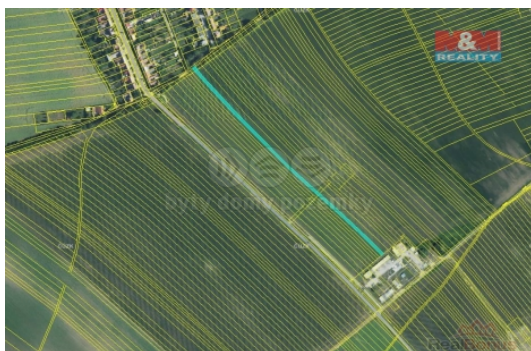

Prodej pole, 410 m², Prušánky

ČÍSLO ZAKÁZKY: 866722 TYP ZAKÁZKY: prodej

LOKALITA: Prušánky (okres Hodonín)

Prodej pole, 410 m², Prušánky

Prodej pozemku o výměře 410 m² v katastru obce Prušánky. Jedná se o ornou půdu, prodej podílu 1/8 z celkové výměry 3286 m². Pozemek leží na okraji obce a je dostupný z obecní cesty.

CENA: (za nemovitost) **82 000,- Kč**

Informace o nemovitosti

Stav objektu	velmi dobrý
Vlastnictví	osobní
Vlastní pozemek (m²)	410
Umístění objektu	okrajová zástavba
Doprava	silnice autobus
Občanská vybavenost	Kompletní síť obchodů a služeb Kulturní zařízení Sportovní areál
Parkování	u domu (veřejné)
Druh pozemku	zemědělská

Nemovitost nabízí

M&M reality holding a. s.

Krakovská 1675/2
Praha - Nové Město
11000