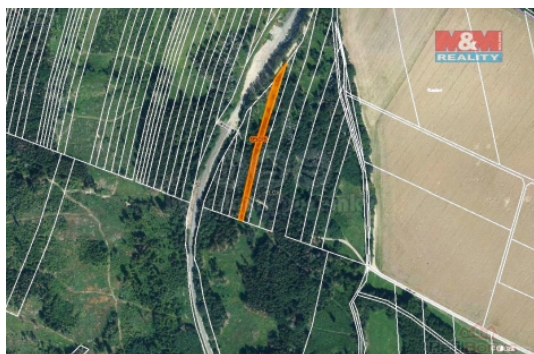

Prodej lesa, 5346 m², Nová Hradečná

ČÍSLO ZAKÁZKY: 854203 TYP ZAKÁZKY: prodej

LOKALITA: Nová Hradečná (okres Olomouc)

Prodej lesa, 5346 m², Nová Hradečná

Prodej pozemků o výměře 5346 m² v katastru obce Nová Hradečná. Jedná se o 2 lesní pozemky.

CENA: (za nemovitost) **367 000,- Kč**

Informace o nemovitosti

Stav objektu	velmi dobrý
Vlastnictví	osobní
Vlastní pozemek (m²)	5346
Umístění objektu	okrajová zástavba
Doprava	silnice autobus
Občanská vybavenost	Kulturní zařízení
Parkování	u domu (veřejné)
Druh pozemku	les

Nemovitost nabízí

M&M reality holding a. s.

Krakovská 1675/2
Praha - Nové Město
11000