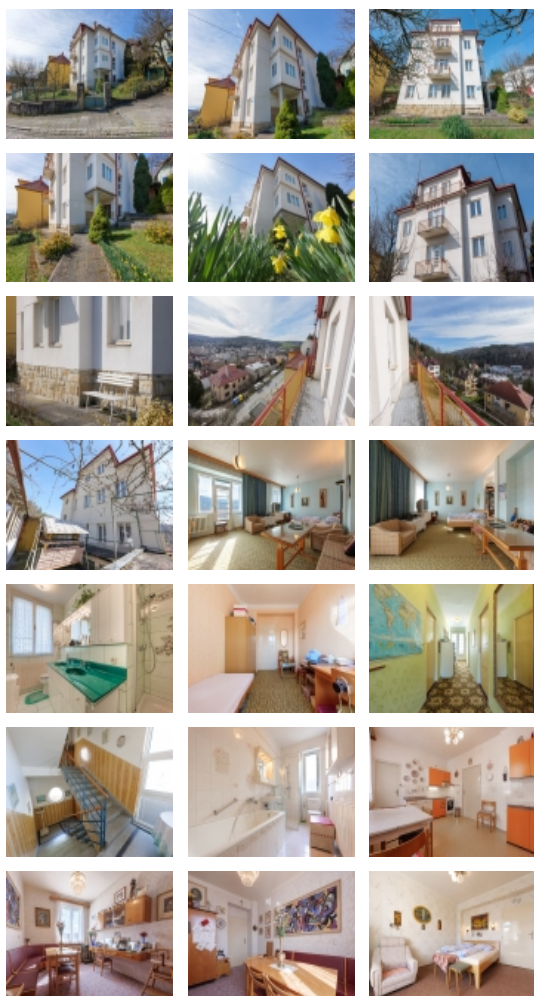

Ve výhradním zastoupení majitelů nabízíme k prodeji jedinečnou rodinnou vilu v lázeňském městě Luhačovice. Tato výjimečná vila se nachází v klidné a vyhledávané části města, které je proslulé svými malebnými stavbami a krásnou okolní přírodou. Luhačovice jsou známé léčivými minerálními prameny, stylovou architekturou a pohodovou atmosférou lázeňského města, které nabízí kvalitní občanskou vybavenost včetně restaurací, kaváren, wellness center a kulturního vyžití. Z vily je snadný přístup k lázeňské kolonádě, parku a krásným procházkovým trasám v blízkém okolí. Okolní příroda je ideální pro relaxaci i aktivní odpočinek s možností turistiky, cyklovýletů a sportovních aktivit.

Samotná vila je prostorná a pečlivě navržena pro pohodlné rodinné bydlení i pro případné přebudování na ubytovací zařízení. Interiér vily zahrnuje několik samostatných bytových jednotek, které zajišťují soukromí pro všechny obyvatele. Nachází se zde prostorné světlé pokoje s velkými okny, která zajišťují dostatek přirozeného světla a umožňují krásné výhledy na okolní krajinu.

K domu patří udržovaná zahrada poskytující příjemné soukromí a dostatek prostoru pro odpočinek nebo venkovní aktivity. K vile náleží také garáž a dostatek parkovacích míst pro více automobilů. Tato nemovitost v Luhačovicích představuje ideální kombinaci klidu a soukromí s možností využití všech výhod lázeňského města? jedinečnou příležitostí pro luxusní rodinné bydlení nebo výnosnou investici.

2.NP: zádveří (2,5 m²), chodba (10,5 m²), kuchyně s jídelnou (15,0 m²), pokoj (19,5 m²), pokoj (12,5 m²), pokoj (11,0 m²), pracovna

Prodej samostatného RD, 350 m², Luhačovice (okres Zlín)

Nemovitost nabízí