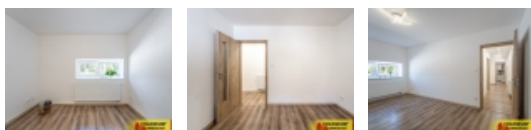

Prodej rohového RD, 80 m², Moravský Krumlov, Rakšice (okres Znojmo)

Vizualizace

Moravský Krumlov - Rakšice, RD 3+kk, 80 m², po rekonstrukci, dvorek 245 m²- rodinný dům

ČÍSLO ZAKÁZKY: E144B300-1 TYP ZAKÁZKY: prodej

LOKALITA: Moravský Krumlov, Rakšice (okres Znojmo)

Moravský Krumlov - Rakšice, RD 3+kk, 80 m², po rekonstrukci, dvorek 245 m²- rodinný dům

Exkluzivně Vám nabízíme ke koupi krásně zrekonstruovaný rodinný dům, který je v těchto dnech připraven otevřít své dveře novým majitelům. Tento domov nabízí ideální kombinaci moderního bydlení a klidné vesnické atmosféry, což činí z něj perfektní místo pro život Vaší rodiny.

Klíčové vlastnosti:

Dispozice 3+kk - ideální pro menší rodinu nebo pár, který hledá útulné a prakticky řešené bydlení.

Kompletní rekonstrukce v roce 2023 až 2024 - vše od střešky po podlahy bylo zrekonstruováno a obnoveno s důrazem na kvalitu a funkčnost. Pro lepší představu o možném budoucím stavu nemovitosti jsou přiloženy vizualizace jednotlivých místností.

Nová střeška a zateplení a snižuje náklady na vytápění.

Moderní vybavení - plynové vytápění s měděnými rozvody, deskové radiátory s termo hlavice, nová elektřina a vodovodní systémy.

Kvalitní podlahy - odolná plovoucí podlaha a estetická dlažba na verandě a v koupelně.

Úložné prostory - využitelná půda nabízí extra místo pro vaše potřeby.

Exteriér a okolí:

Dvorek s možností vlastního využití - částečně zatravněný a připravený k dalšímu upravení dle vašich představ. Ideální pro relaxaci nebo jako prostor pro děti.

Betonová zeď - zajistí soukromí a bezpečí Vašeho nového domova.

Rakšice - část města Moravský Krumlov v okrese Znojmo, která se nachází 1,5 kilometru jižně od centra města, kde si užíjete harmonii venkovského života, ale zároveň nebudete daleko od města Moravský Krumlov s plnou občanskou vybaveností. Pro rybáře je docházkovou vzdáleností možnost rybaření v řece Rokytně.

Nenechte si ujít šanci stát se majiteli tohoto krásného domova. Nemovitost lze financovat hypotečním úvěrem s jehož vyřízením Vám rádi pomůžeme. PENB uvádí třídu F. Pro více informací či případnou prohlídku kontaktujte realitní makléřku.