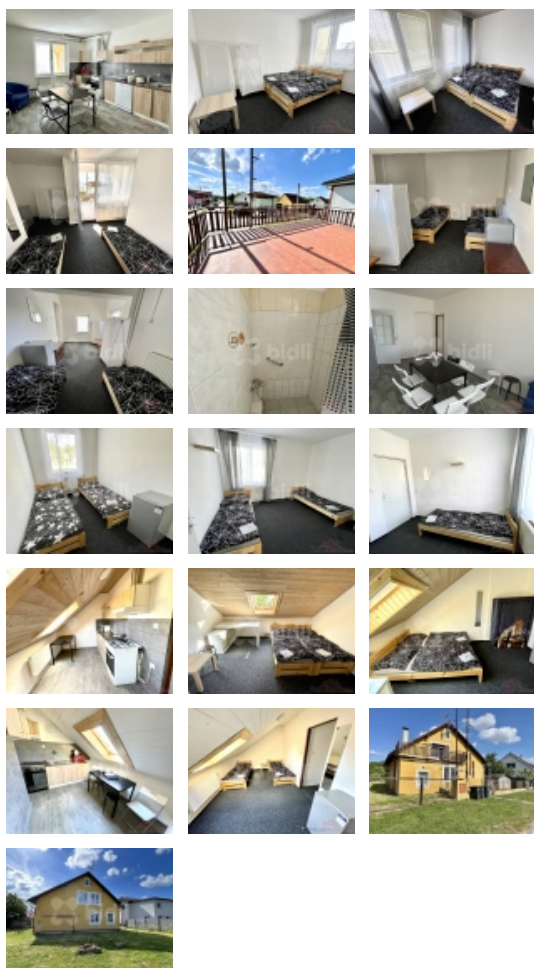

### Pronájem pokojů Pardubice-Srnojedská ulice, Svítkov

Nabízíme pronájem samostatných zařízených pokojů - pro jednotlivce, páry, studenty, pracující, firmy. Pokoj 2 lůžka. Cena za lůžko 6500,- Kč měsíčně včetně energií a internetu. V bytě kuchyňská linka se sporákem, myčkou a základním nádobím, koupelna s pračkou, sprchovým koutem nebo vanou a zahrádka k posezení. V každém pokoji k dispozici lednice a skříňě. Prostory k dlouhodobému pronájmu. Klidná lokalita s dobrou dostupností do centra. Rezervační poplatek ve výši jednoho nájmu.

### Informace o nemovitosti

Dispozice bytu	1+kk
Číslo podlaží v domě	1
Počet podlaží objektu	2
Celková podlahová plocha (m2)	20
Druh objektu	cihlová
Stav objektu	dobrý
Vlastnictví	osobní
Druh bytu	byt v rodinném domě
Užitná plocha (m2)	20
K dispozici od	14.11.2024