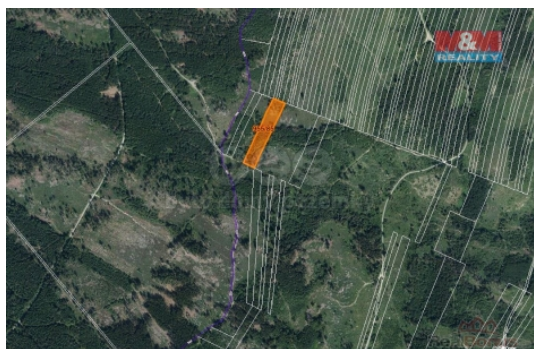

Prodej pozemku , les, Nová Hradečná (okres Olomouc)

M&M reality holding, a.s.

Prodej lesa, 6092 m², Nová Hradečná

ČÍSLO ZAKÁZKY: 865722 TYP ZAKÁZKY: prodej

LOKALITA: Nová Hradečná (okres Olomouc)

Prodej lesa, 6092 m², Nová Hradečná

Prodej pozemku o výměře 6092 m² v katastru obce Nová Hradečná. Jedná se o lesní pozemek, který leží mezi mýtickou horou Bradlo a Třemi kameny, je dobře dostupný po obecní cestě.

CENA: (za nemovitost) **460 500,- Kč**

Informace o nemovitosti

Stav objektu	velmi dobrý
Vlastnictví	osobní
Vlastní pozemek (m ²)	6092
Umístění objektu	okrajová zástavba
Doprava	autobus
Občanská vybavenost	Kompletní síť obchodů a služeb Kulturní zařízení Sportovní areál
Parkování	u domu (veřejné)
Druh pozemku	les