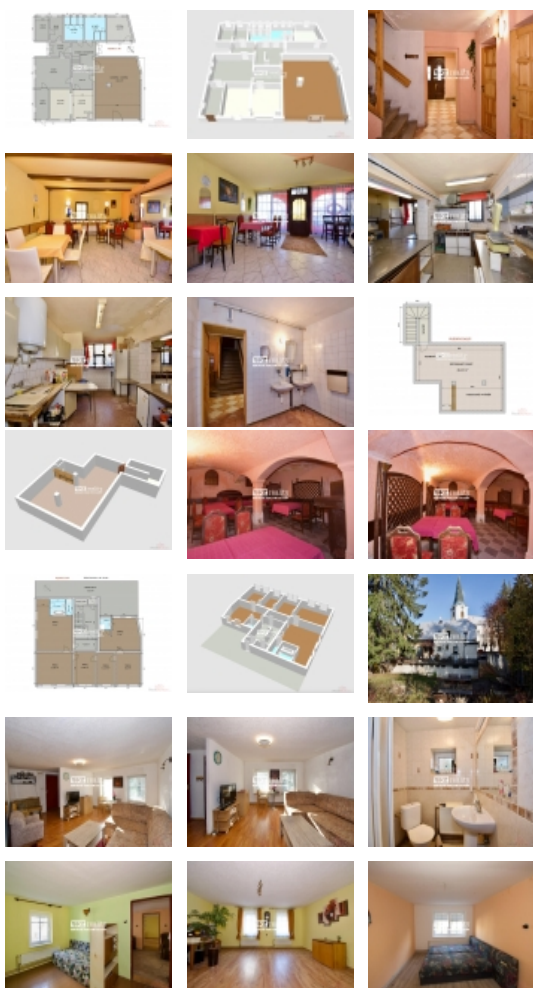

Informace o nemovitosti

Číslo podlaží v domě	3
Počet podlaží objektu	3
Celková podlahová plocha (m²)	251
Druh objektu	cihlová
Stav objektu	dobrý
Energetická třída	G - Mimořádně nevhodná
Počet podlaží pod zemí	1
Vybavení	sklep
Umístění objektu	centrum
Vybaveno	Nezařizováno
Topení	Ústřední - plynové
Elektřina	230 V
Plyn	Zavedeno
Připojení na internet	Jiné
Užitná plocha (m²)	251