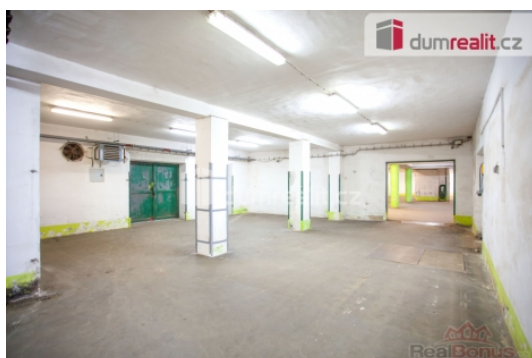

Pronájem skladovacích prostor, České Budějovice, České Budějovice 6

dumrealit.cz®

Pronájem skladovacích prostor, České Budějovice, České Budějovice 6

ČÍSLO ZAKÁZKY: 646528 TYP ZAKÁZKY: pronájem

LOKALITA: České Budějovice, České Budějovice 6, Dvořákova

Pronájem skladovacích prostor, České Budějovice, České Budějovice 6

Více informací Vám poskytne realitní makléř Tomáš Pelda z realitní kanceláře dumrealit.cz - A TEMPO, Dumrealit.cz Vám zprostředkuje pronájem skladovací haly (bývalé sklady zeleniny) ve 3 nadzemních podlažích s nákladní rampou, s parkovacími místy, v širším centru města České Budějovice, ul. Dvořákova. Objekt s nákladním výtahem je v původním stavu. Spotřeba elektřiny a vody se fakturuje každý měsíc dle skutečné spotřeby. Možnost parkování uvnitř areálu, parkovací stání 1000,- Kč/měsíc bez DPH. Objekt je napojený na elektřinu, veřejný vodovod a městskou kanalizaci. Možnost využití reklamních ploch na objektu a oplocení od 80,- Kč/m dle výběru místa a velikosti reklamy. Více informací Vám poskytne realitní makléř Tomáš Pelda. Ev. číslo: 645914. Energetický štítek: G (358 kWh/m²/rok).

CENA: (za měsíc) **122 000,- Kč**

Informace o nemovitosti

Počet podlaží objektu	3
Druh objektu	cihlová
Stav objektu	dobrý
Energetická třída	G - Mimořádně nevhodná
Umístění objektu	centrum
Vybaveno	Nezařizeno
Počet míst k parkování	10
Užitná plocha (m²)	1357
Druh prostor	Skladovací