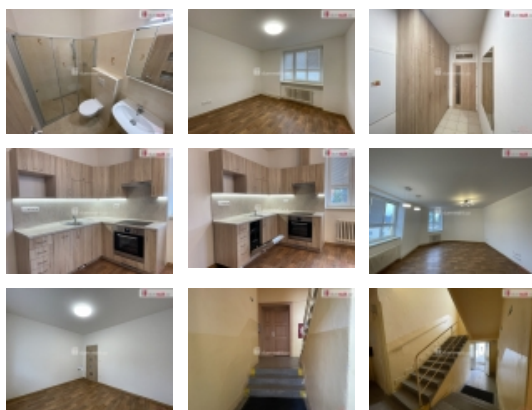

Pronájem bytu 2+kk, 45 m², OV, Vítkov (okres Opava), ul. Švermova

, Velmi ráda Vám zprostředkuji pronájem zrekonstruovaného bytu ve Vítkově! Tato bytová jednotka se nachází v přízemí bytového domu na ulici Švermova. Dispozičně se jedná o 2+KK s užitnou plochou 45 m, k dispozici Vám zde bude obývací pokoj s novou kuchyňskou linkou včetně indukční desky, el. trouby, digestoře, myčky. Je zde připraven také prostor pro uložení mikrovlnné trouby, dále pak jedna ložnice, předsiň a koupelna. V koupelně se nachází sprchový kout, umyvadlo i WC. Je zde také příprava na centrální vysavač. Dostatek tepla Vám zde zajistí podlahové vytápění. Ohřev TUV zajištěn bojlerem umístěným v koupelně. K bytu náleží také 1/2 šatní skříň, která se nachází na společné chodbě, a také další úložné prostory v kolárně/kočárkárně. V blízkosti se nachází veškerá občanská vybavenost. Bezplatné parkování je možné na nedalekém parkovišti u vlakového nádraží. Měsíční nájemné činí 11.000,- Kč + 5.500,- Kč zálohy na energie a vodu. Vratná kauce je stanovena na 22.000,- Kč, provize za zprostředkování činí 11.000,- Kč. Pro další informace, či domluvení prohlídky kontaktujte makléřku. Ev. číslo: 648893. Energetický štítek: G

CENA: (za měsíc) **11 000,- Kč**

Informace o nemovitosti

Dispozice bytu	2+kk
Číslo podlaží v domě	1
Počet podlaží objektu	2
Celková podlahová plocha (m ²)	45

Nemovitost nabízí

dumrealit.cz

Pronájem bytu 2+kk, 45 m2, OV, Vítkov (okres Opava), ul. Švermova