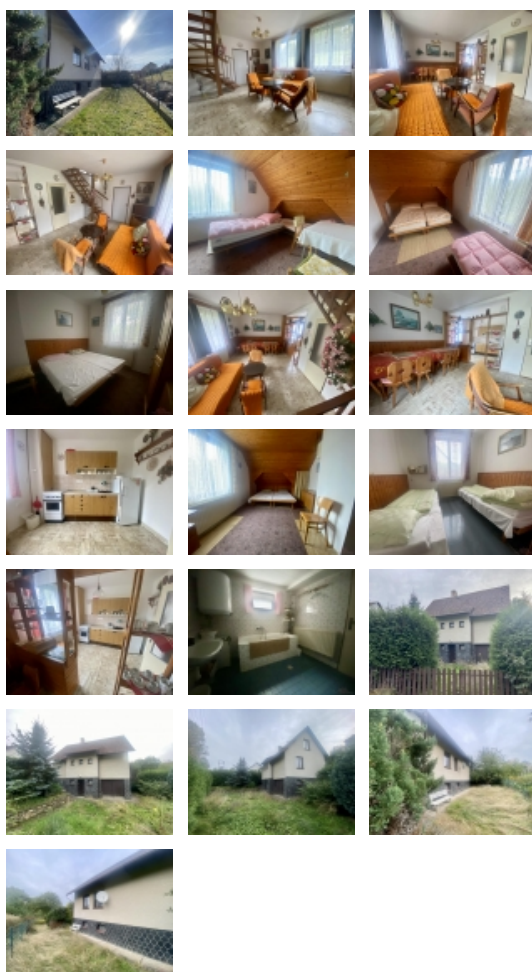

Informace o nemovitosti

Číslo podlaží v domě	1
Počet podlaží objektu	2
Druh objektu	cihlová
Stav objektu	dobrý
Energetická třída	G - Mimořádně nevhodná
Vlastní pozemek (m²)	753
Vybavení	sklep