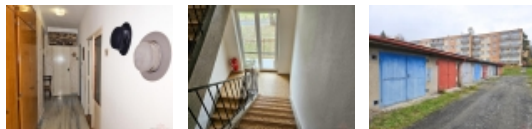

(N336) Tento prostorný 3+1 byt se nachází v jedné z nejžádanějších lokalit v Novém Jičíně. Jeho ideální poloha na 3. podlaží panelového domu nabízí klid a soukromí, a přitom je v blízkosti veškerých občanských vybavení.

Vytápění zajišťuje ústřední topení dálkového systému, což zaručuje nízké náklady na energie. Konstrukce panelového domu je dobře udržovaná a stav objektu je hodnocen jako dobrý.

Bytová jednotka je vybavena lodžii, která poskytuje příjemné posezení venku, garáží pro bezproblémové parkování pouze 150 metrů od domu a sklepem pro uskladnění věcí. V rámci prodeje je možné zakoupit byt s garáží nebo bez ní.

V blízkém okolí se nachází veřejná zeleň Smetanovy sady, nemocnice, obchodní centrum Kaufland, Skalky a mateřská škola. Zastávka MHD je v docházkové vzdálenosti, což usnadňuje dopravu do centra města.

Samotný byt je v původním stavu, což nabízí novým majitelům možnost jej dle svého vkusu a potřeb upravit. S výhodou osobního vlastnictví je možné využít financování hypotékou nejen na nákup, ale i na případnou rekonstrukci.

Nezmeškejte příležitost koupit byt v žádané lokalitě v Novém Jičíně. Zajistěte si klidné a pohodlné bydlení pro sebe a svou rodinu.

CENA: (za nemovitost) **3 600 000,- Kč**

Informace o nemovitosti

Dispozice bytu	3+1
Číslo podlaží v domě	3
Počet podlaží objektu	4
Druh objektu	panelová
Stav objektu	dobrý
Energetická třída	G - Mimořádně nevhodná

Nemovitost nabízí

Ing. Martin Ščerba

Nerudova 6, Nový Jičín