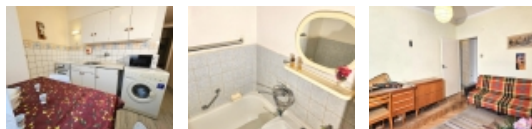

(N336) Tento prostorný 3+1 byt se nachází v jedné z nejžádanějších lokalit v Novém Jičíně. Jeho ideální poloha na 3. podlaží panelového domu nabízí klid a soukromí, a přitom je v blízkosti veškerých občanských vybavení.

Vytápění zajišťuje ústřední topení dálkového systému, což zaručuje nízké náklady na energie. Konstrukce panelového domu je dobře udržovaná a stav objektu je hodnocen jako dobrý.

Bytová jednotka je vybavena lodžii, která poskytuje příjemné posezení venku, garáží pro bezproblémové parkování pouze 150 metrů od domu a sklepem pro uskladnění věcí. V rámci prodeje je možné zakoupit byt s garáží nebo bez ní.

V blízkém okolí se nachází veřejná zeleň Smetanovy sady, nemocnice, obchodní centrum Kaufland, Skalky a mateřská škola. Zastávka MHD je v docházkové vzdálenosti, což usnadňuje dopravu do centra města.

Samotný byt je v původním stavu, což nabízí novým majitelům možnost jej dle svého vkusu a potřeb upravit. S výhodou osobního vlastnictví je možné využít financování hypotékou nejen na nákup, ale i na případnou rekonstrukci.

Nezmeškejte příležitost koupit byt v žádané lokalitě v Novém Jičíně. Zajistěte si klidné a pohodlné bydlení pro sebe a svou rodinu.

CENA: (za nemovitost) **3 600 000,- Kč**

Informace o nemovitosti

Dispozice bytu	3+1
Číslo podlaží v domě	3
Počet podlaží objektu	4
Druh objektu	panelová
Stav objektu	dobrý
Energetická třída	G - Mimořádně nevhodná

Nemovitost nabízí

Ing. Martin Ščerba

Nerudova 6, Nový Jičín