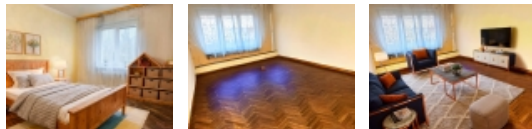

(N336) Tento prostorný 3+1 byt se nachází v jedné z nejžádanějších lokalit v Novém Jičíně. Jeho ideální poloha na 3. podlaží panelového domu nabízí klid a soukromí, a přitom je v blízkosti veškerých občanských vybavení.

Vytápění zajišťuje ústřední topení dálkového systému, což zaručuje nízké náklady na energie. Konstrukce panelového domu je dobře udržovaná a stav objektu je hodnocen jako dobrý.

Bytová jednotka je vybavena lodžii, která poskytuje příjemné posezení venku, garáží pro bezproblémové parkování pouze 150 metrů od domu a sklepem pro uskladnění věcí. V rámci prodeje je možné zakoupit byt s garáží nebo bez ní.

V blízkém okolí se nachází veřejná zeleň Smetanovy sady, nemocnice, obchodní centrum Kaufland, Skalky a mateřská škola. Zastávka MHD je v docházkové vzdálenosti, což usnadňuje dopravu do centra města.

Samotný byt je v původním stavu, což nabízí novým majitelům možnost jej dle svého vkusu a potřeb upravit. S výhodou osobního vlastnictví je možné využít financování hypotékou nejen na nákup, ale i na případnou rekonstrukci.

Nezmeškejte příležitost koupit byt v žádané lokalitě v Novém Jičíně. Zajistěte si klidné a pohodlné bydlení pro sebe a svou rodinu.

CENA: (za nemovitost) **3 600 000,- Kč**

Informace o nemovitosti

Dispozice bytu	3+1
Číslo podlaží v domě	3
Počet podlaží objektu	4
Druh objektu	panelová
Stav objektu	dobrý
Energetická třída	G - Mimořádně nevhodná

Nemovitost nabízí

Ing. Martin Ščerba

Nerudova 6, Nový Jičín