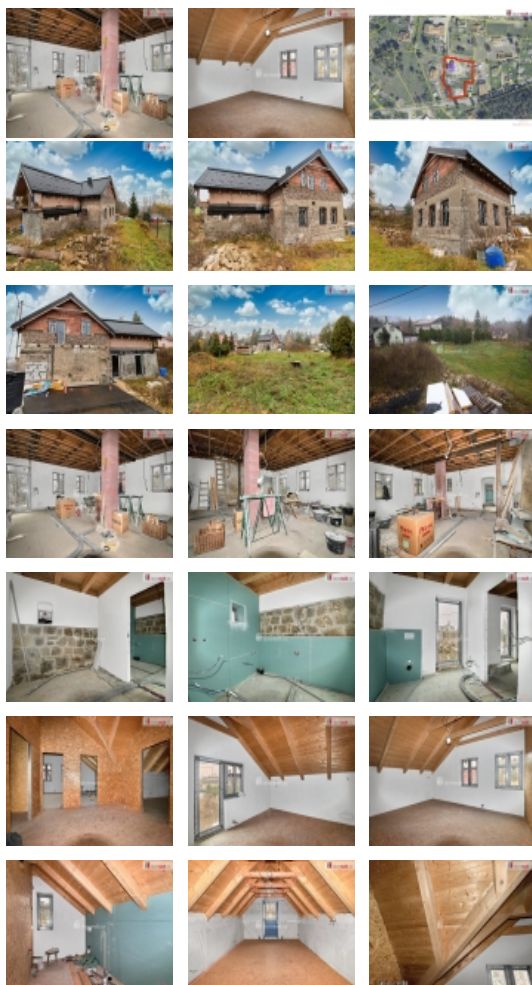

Prodej samostatného RD, 144 m², Smolné Pece (okres Karlovy Vary)

Cena vč. právních služeb a provize RK, Exkluzivně nabízíme k prodeji rodinný dům 4+kk v obci Smolné Pece u Karlových Varů. Dům se nachází v klidné části obce na rozlehlém pozemku o výměře 2.218 m. Jedná se o dvoupodlažní zděnou stavbu s kamennými základy o podlahové ploše 144 m. Dům začal v letošním roce celkovou rekonstrukci a čeká na dokončení. Byly provedeny nové rozvody elektroinstalace, vody a topení (1.NP příprava pro podlahové vytápění, 2.NP rozvody vč. přípravy pro osazení těles radiátorů), nové krovy, střešní krytina, zateplení střechy PUR 15 cm, okna a dveře (trojskla, sedmi komory). Dispozice domu 4+kk zahrnuje v 1.NP: vstupní hala, obývací pokoj s krbem, vstupem na zahradu, kuchyňským koutem a schodištěm, koupelna vč. sprchového koutu a WC. V 2.NP: chodba vč. schodiště, 3 samostatné místnosti, koupelna s vanou, sprchovým koutem a WC. Součástí prodeje je odsouhlasená projektová dokumentace pro vodovodní vrt, čističku odpadních vod a retenční nádobu. Dále je zde příprava pro fotovoltaiku vč. rezervace u spol. ČEZ. Veškerá občanská vybavenost (škola, školka, obchody, lékař, autobusové a vlakové nádraží) je snadno a rychle dostupná ve městě Nová Role (8 minut automobilem). Dům je ideální pro rodinu hledající klidné bydlení s možností sportovního vyžití v okolí (cyklostezky, turistické trasy, nedaleké koupaliště nebo lyžařské areály). Vzdálenost od Karlových Varů je pouhých 15 minut autem. Tuto skvělou nabídku lze financovat hypotečním úvěrem, který Vám rádi pomůžeme zajistit v našem hypotečním centru. Vzhledem k tomu, že před zadáním do inzerce nebyl vyhotoven PENB, je tento dům v souladu s platným zákonem zařazen do energetické třídy G. Pro více informací a prohlídku mě neváhejte kontaktovat. Těšíme se na spolupráci s vámi. Ev. číslo: 649211. Energetický štítek: G