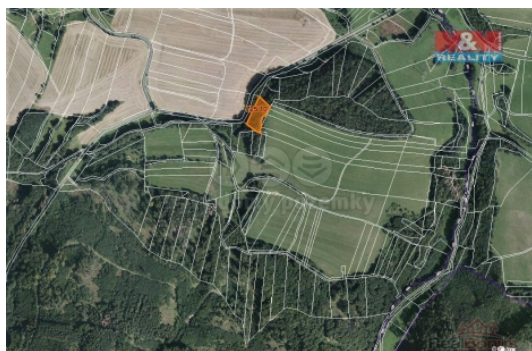

Prodej pozemku , les, Vranová Lhota (okres Svitavy)

M&M reality holding, a.s.

Prodej lesa, 1177 m², Vranová Lhota

ČÍSLO ZAKÁZKY: 821735 TYP ZAKÁZKY: prodej

LOKALITA: Vranová Lhota (okres Svitavy)

Prodej lesa, 1177 m², Vranová Lhota

Prodej pozemku o výměře 1177 m² v katastru obce Vranová Lhota. Jedná se o lesní pozemek, který je dobře dostupný z místní asfaltové komunikace. Prodej podílu 1/3 z celkové výměry 3531 m².

CENA: (za nemovitost) **115 346,- Kč**

Informace o nemovitosti

Stav objektu	velmi dobrý
Vlastnictví	osobní
Vlastní pozemek (m ²)	1177
Umístění objektu	okrajová zástavba
Doprava	silnice autobus
Občanská vybavenost	Škola Školka Pošta Kompletní síť obchodů a služeb Kulturní zařízení Sportovní areál
Parkování	u domu (veřejné)
Druh pozemku	les