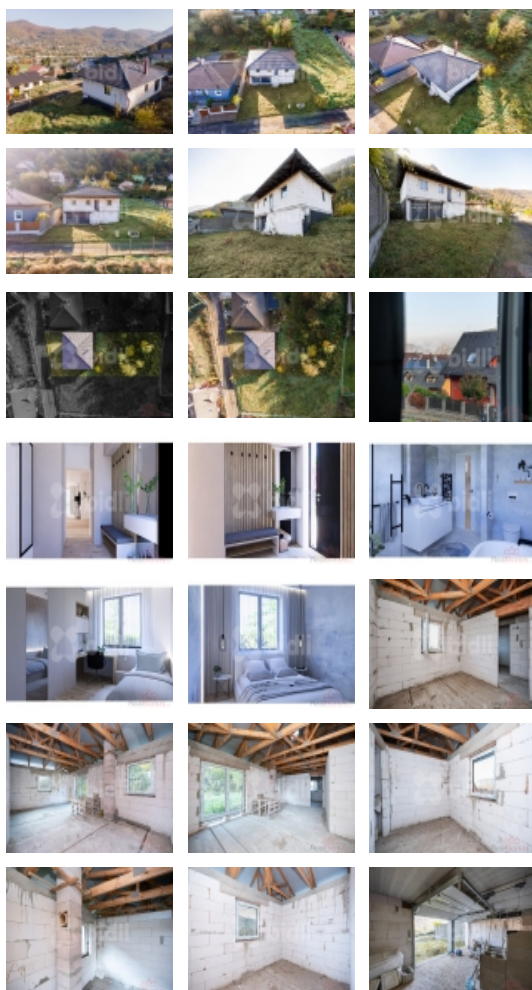

Informace o nemovitosti

Počet podlaží objektu	2
Celková podlahová plocha (m²)	194
Druh objektu	cihlová
Stav objektu	ve výstavbě (hrubá stavba)
Vlastnictví	osobní