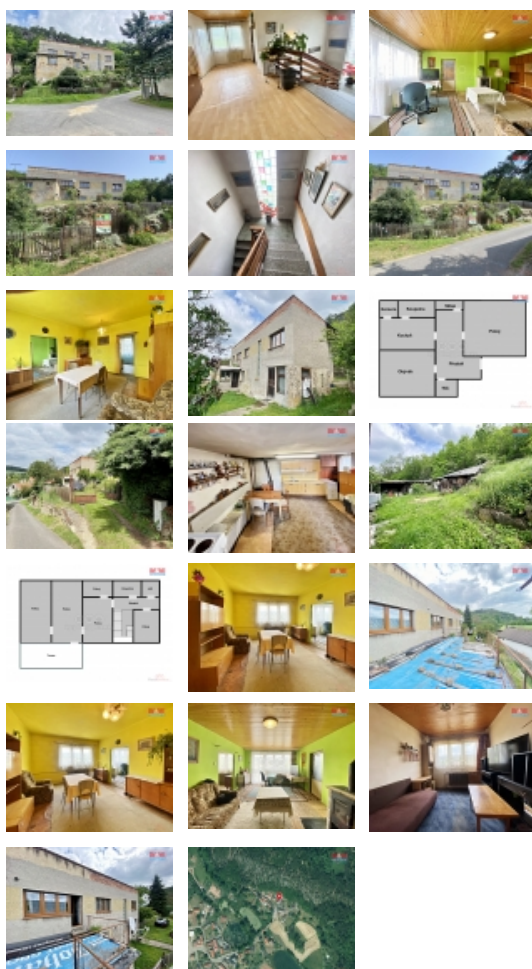

Prodej samostatného RD, 171 m², Lubenec, Ležky (okres Louny)

M&M reality holding, a.s.

Prodej RD, 110 m², 2+1 a 5+1, Lubenec, Ležky,

ČÍSLO ZAKÁZKY: 874498 TYP ZAKÁZKY: prodej

LOKALITA: Lubenec, Ležky (okres Louny)

Prodej RD, 110 m², 2+1 a 5+1, Lubenec, Ležky,

Prodej rodinného domu s dvěma bytovými jednotkami o celkové užitné ploše 171 m² v malebné části obce Ležky, stojící na pozemku o velikosti 460 m². Dům nabízí 2 samostatné bytové jednotky (celkem 9 místností), z nichž první patro je obytné a přízemí vyžaduje rekonstrukci. Nemovitost je částečně podsklepená, nabízí k dispozici i útulnou zahradu s ovocnými stromy a skalkami. Umístění domu vede k možnostem pro horolezectví a procházky v nedalekých skalních oblastech. Občanská vybavenost je dostupná ve vzdálenosti 3 km v Lubenci, což podtrhuje atraktivitu lokality. Umístění domu v klidné části obce nabízí nenarušený klid a soukromí, přičemž přítomnost nedaleké hlavní cesty směr Praha - Karlovy Vary zajišťuje dobrou dopravní dostupnost. Dům je ideální pro ty, kteří hledají projekt k rekonstrukci a chtějí si přizpůsobit interiér dle vlastních představ. Svou polohou tuto nemovitost doporučujeme pro milovníky přírody, turistiky a klidného bydlení.

CENA: (za nemovitost) **2 649 000,- Kč**

Informace o nemovitosti

Počet podlaží objektu	1
Druh objektu	smíšená
Stav objektu	před rekonstrukcí
Vlastnictví	osobní
Vlastní pozemek (m ²)	460
Vybavení	sklep zahrada
Umístění objektu	klidná část obce
Topení	Lokální - tuhá paliva