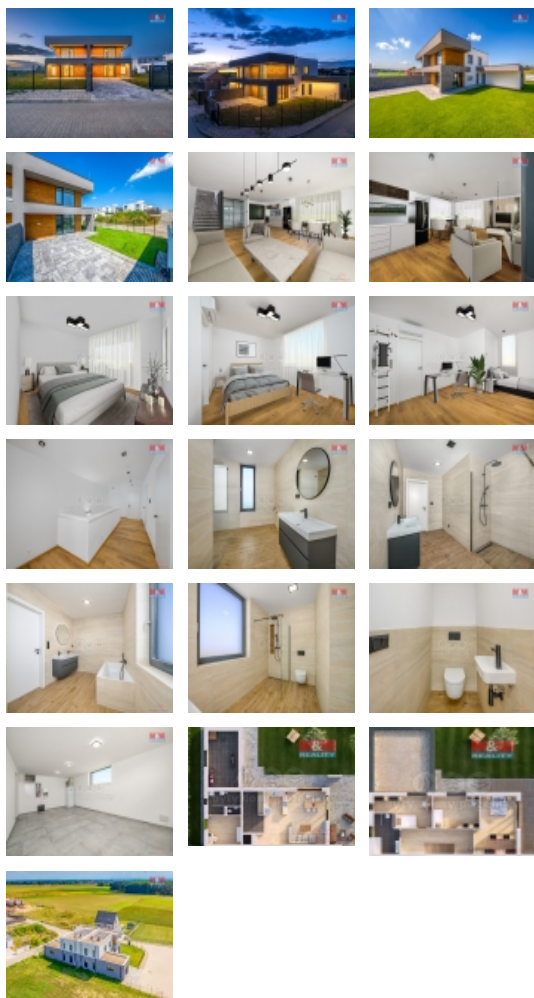

Informace o nemovitosti

Počet podlaží objektu	2
Druh objektu	cihlová