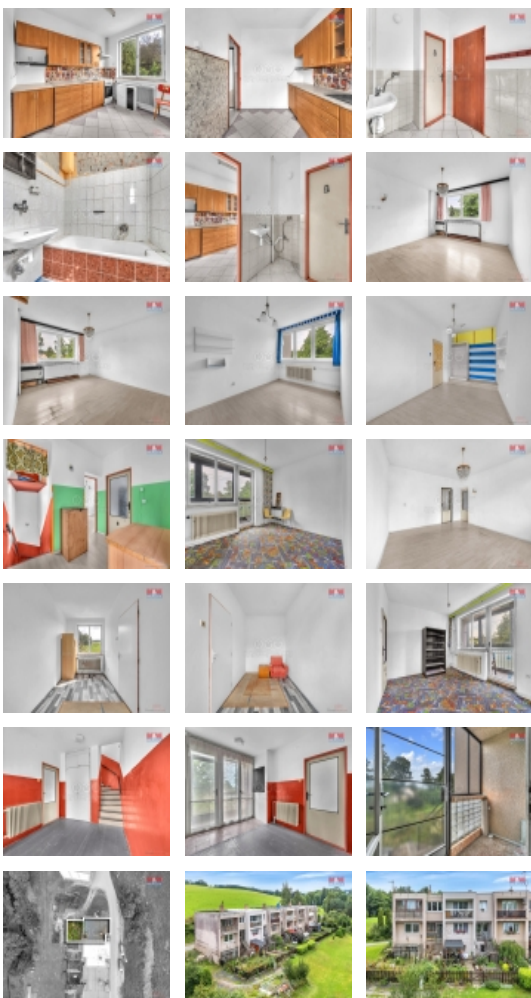

Prodej rohového RD, 117 m², Korouhev (okres Svitavy)

M&M realty holding, a.s.

Prodej rodinného domu, 117 m², Korouhev

ČÍSLO ZAKÁZKY: 876621   TYP ZAKÁZKY: prodej

LOKALITA: Korouhev (okres Svitavy)

Prodej rodinného domu, 117 m², Korouhev

Nabízíme k prodeji řadový rodinný dům v klidné části obce Korouhev. Tento cihlový dům o zastavěné ploše 65 m² a s celkovou užitnou plochou 117 m² představuje skvělou příležitost pro ty, kteří hledají nemovitost s možností rekonstrukce dle vlastních představ. Dům se skládá ze dvou nadzemních podlaží a jednoho podzemního podlaží, které slouží jako sklepní prostory. V prvním nadzemním podlaží najdete kuchyni, pokoj, samostatné WC, chodbu a ložnici. Druhé nadzemní podlaží obsahuje tři neprůchozí pokoje, koupelnu a ložnici. Nemovitost je plně napojena na elektřinu, plyn a vodu, s možností využití vlastní studny. Odpadní vody jsou řešeny jímkou. Vytápění je zajištěno kamny na tuhá paliva a plynovými wawkami. K domu náleží i podíl o velikosti 1/6 na společné zahradě o celkové výměře 819 m², kde každý majitel má svůj vlastní ohraničený prostor. Parkování u domu. Možnost financování hypotékou. Doporučujeme prohlídku.

CENA: (za nemovitost) **2 300 000,- Kč**

Informace o nemovitosti

Počet podlaží objektu	1
Druh objektu	cihlová
Stav objektu	před rekonstrukcí
Vlastnictví	osobní
Vlastní pozemek (m²)	65
Vybavení	sklep zahrada
Umístění objektu	klidná část obce
Topení	Lokální - plynové Lokální - tuhá paliva Ústřední - plynové