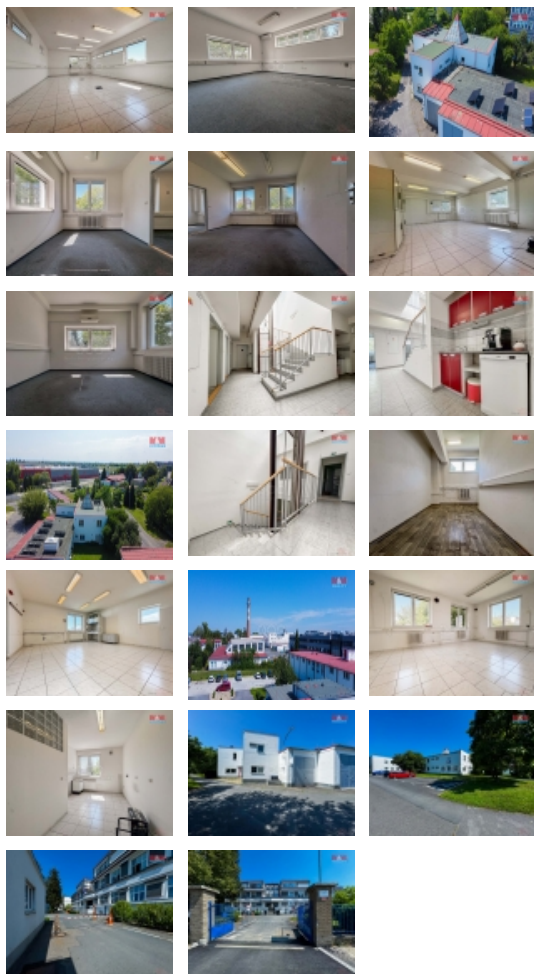

Informace o nemovitosti

Číslo podlaží v domě	2
Počet podlaží objektu	2
Druh objektu	cihlová
Stav objektu	dobrý
Vlastnictví	jiné
Umístění objektu	klidná část obce
Telekomunikace	Internet
Topení	Ústřední - dálkové
Doprava	vlak silnice MHD autobus metro