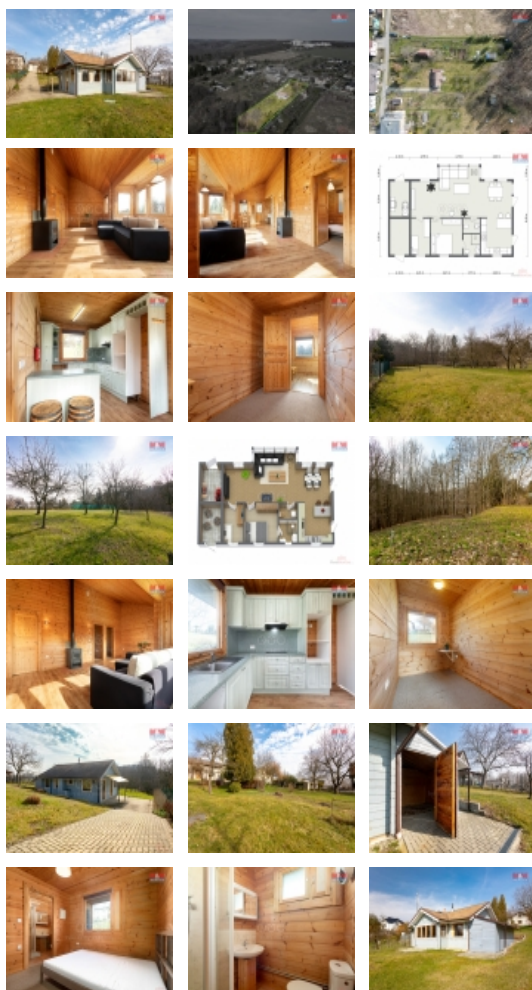

Informace o nemovitosti

Stav objektu velmi dobrý

Vlastnictví osobní

Vlastní pozemek (m²) 3524

Vybavení sklep zahrada

Umístění objektu polosamota

Telekomunikace Internet

Doprava silnice MHD