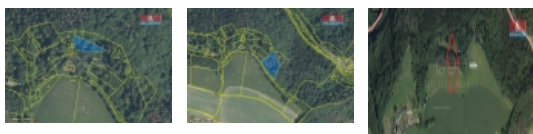

Prodej pozemku , les, Semily, Spálov

**M&M reality holding, a.s.****Prodej lesa, 6119 m², Semily**

ČÍSLO ZAKÁZKY: 839564 TYP ZAKÁZKY: prodej

LOKALITA: Semily, Spálov

Prodej lesa, 6119 m², Semily

Prodej souboru sedmi pozemků v katastru obce Spálov u Semil, celková plocha je 6119 m². Dle katastru nemovitostí jsou pozemky vedeny jako lesní pozemky, orná půda a ostatní plocha. Pozemky se nacházejí v jedné lokalitě poblíž sebe. V sousedství se nachází několik rekreačních objektů. Lesní porosty jsou ve stáří 70 - 85 let. V zastoupení převážně smrku a listnatých tvrdých dřevin o celkovém objemu cca 150 - 170 m³. Více info v RK.