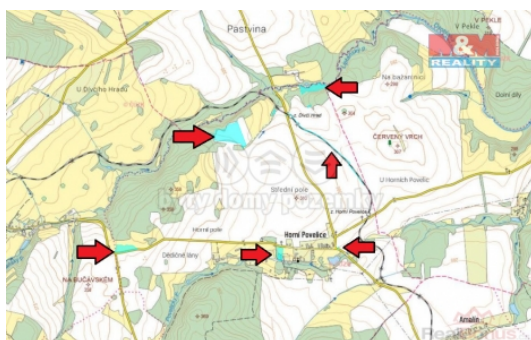

Prodej pole, 31940 m², Liptaň - Horní Povelice

ČÍSLO ZAKÁZKY: 849431   TYP ZAKÁZKY: prodej

LOKALITA: Liptaň, Horní Povelice (okres Bruntál)

Prodej pole, 31940 m², Liptaň - Horní Povelice

Nabízíme k prodeji soubor pozemků, v katastrálním území Horní Povelice (okres Bruntál). Možné se domluvit i na prodeji jednotlivých částí. Ceny dohodou. Nájemní/pachtovní smlouva nebyla zjištěna. Vhodné jako investice. Více informací u makléře.

Nemovitost nabízí

M&M reality holding a. s.

Krakovská 1675/2
Praha - Nové Město
11000

Informace o nemovitosti

Stav objektu	dobrý
Vlastnictví	osobní
Vlastní pozemek (m²)	31940
Umístění objektu	klidná část obce
Druh pozemku	zemědělská