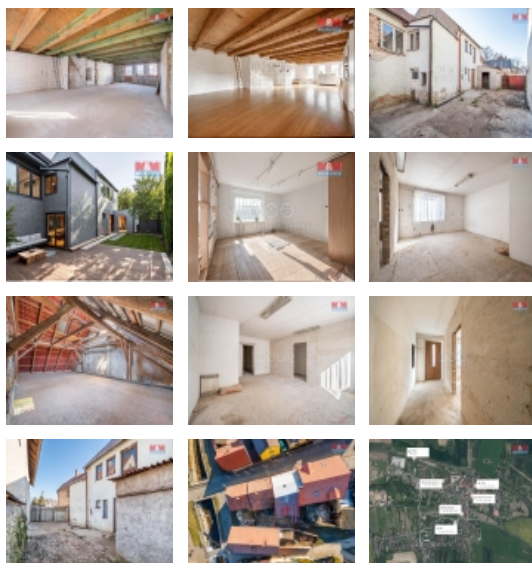

Prodej rodinného domu, Hoštka, ul. Malá strana

Nabízíme k prodeji rodinný dům v centru obce Hoštka, na okraji malebného Českého středohoří. Tato nemovitost je ideální volbou pro ty, kteří si chtějí vytvořit domov podle vlastních představ. Dům o užitné ploše cca 110 m² je ve stádiu započaté rekonstrukce ? vybourány přebytečné příčky a odstraněny staré rozvody energií. Nachází se ve 2 nadzemních podlažích a nabízí možnost upravit dispozice podle vašich potřeb. Pozemek za domem má samostatný vchod z jiné ulice. Dům je napojen na elektřinu a plyn. Naše hypoteční poradkyně vám ráda pomůže s výběrem financováním.

CENA: (za nemovitost) **1 490 000,- Kč**

Informace o nemovitosti

Počet podlaží objektu	2
Druh objektu	smíšená
Stav objektu	před rekonstrukcí
Vlastnictví	osobní
Vlastní pozemek (m ²)	184
Umístění objektu	centrum
Doprava	silnice autobus
Elektřina	230 V
Voda	Není
Plyn	Zaveden
Občanská vybavenost	Škola Školka Kompletní síť obchodů a služeb Sportovní areál