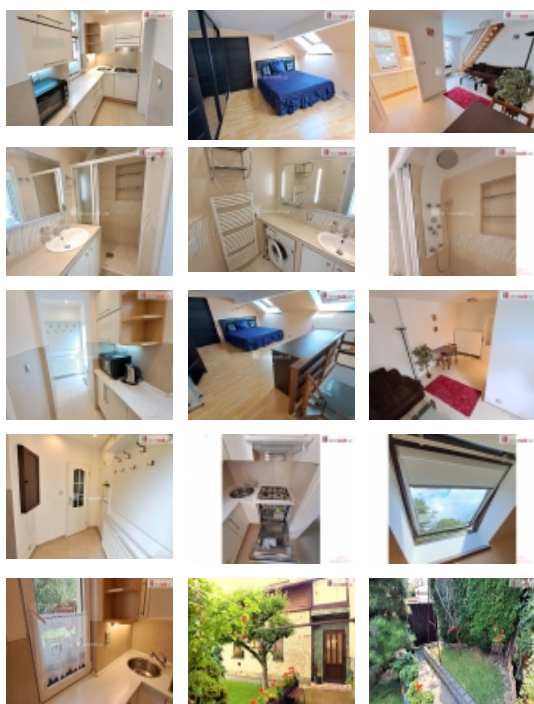

Pronájem bytu 2+kk, 60 m², OV, Praha 9, Kyje, ul. Hejtmanská

+ poplatky vč. energií, + provize RK + vratná kauce, Nabízíme Vám pronájem velmi tichého mezonetového bytu o výměře téměř 60 m², po celkové rekonstrukci, s bezproblémovým parkováním u domu, Praha 9 - Kyje, metro 10 minut chůze. Prostorná bytová jednotka 2+kk se nachází v samostatném domku, který sousedí s domem majitelů a je obklopen krásnou upravenou zahradou. Zahrada není předmětem nájmu, ale okna, která do ní směřují, dodávají bytu velmi příjemnou atmosféru a naprosté soukromí. Byt má vlastní vchod, kam vstupujete přes zahradu z ulice vlastní brankou. Na ulici u domu můžou bez problémů parkovat i 2 automobily.

Dispozičně tvoří prostor bytové jednotky vstupní předstíň, kuchyňský kout s plně vybavenou kuchyňskou linkou, obývací pokoj se schodištěm do patra, dále koupelna se sprchovým koutem a toaletou a pračkou a prostorná ložnice v patře. Precizní rekonstrukcí vznikl velmi krásný interiér bytové jednotky s maximálním využitím úložných prostor. Vlastní plynové topení, ohřev vody el. bojlerem, vlastní měřiče vody, elektřiny a plynu, vlastní zabezpečovací zařízení, bezpečnostní dveře, plastová okna se žaluziemi, plovoucí podlahy a dlažby, kvalitní sanita i kuchyňská linka včetně spotřebičů. Byt v domku je kompletně zařízený, nově vymalovaný a připravený pro nastěhování. Vhodné pro 1-2 osoby. Podmínkou nekuřáci, bez zvířat. Klidná lokalita vilové zástavby s perfektní dostupností do centra Prahy. Metro pěší chůzí 10 minut, BUS, noční spoje, vlak do centra Prahy hl. nádr. jede 10 minut. Busem 7 minut OC Černý Most, obchody, banky, kino, restaurace. Procházkou rozsáhlý přírodní park a kyjské rybníky, cyklostezky, sportoviště. Cena 17.000,- Kč/měs. + veškeré vyúčtovatelné poplatky (voda, elektřina, plyn, internet) 3.500,- Kč/měs. (2 osoby) + vratná kauce + provize RK. K nastěhování ihned. Ev. číslo: 649280. Energetický štítek: C