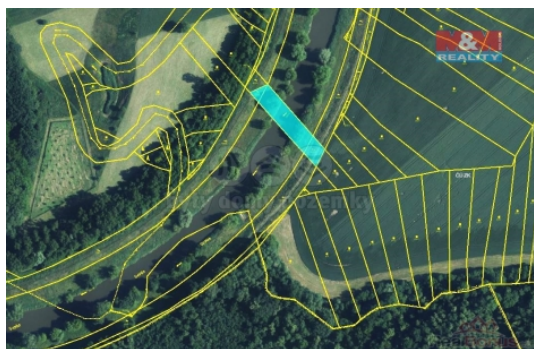

Prodej pozemku , určený pro komerční výstavbu, Uherčice (okres Břeclav)

M&M reality holding, a.s.

Prodej vodní plochy, 1476 m², Uherčice u Hustopeč

ČÍSLO ZAKÁZKY: 864733 TYP ZAKÁZKY: prodej

LOKALITA: Uherčice (okres Břeclav)

Prodej vodní plochy, 1476 m², Uherčice u Hustopeč

Prodej pozemku o výměře 1476 m² v katastru obce Uherčice u Hustopeč. Jedná se o vodní plochu s hrází, prodej podílu 3/4 z celkové výměry 1969 m². Pozemek leží u řeky Svratky a je dobře dostupný.

CENA: (za nemovitost) **623 000,- Kč**

Informace o nemovitosti

Stav objektu	velmi dobrý
Vlastnictví	osobní
Vlastní pozemek (m ²)	1476
Umístění objektu	okrajová zástavba
Doprava	silnice autobus
Občanská vybavenost	Škola Školka Zdravotnická zařízení Pošta Supermarket Kompletní síť obchodů a služeb Kulturní zařízení Sportovní areál
Parkování	u domu (veřejné)
Druh pozemku	pro komerční výstavbu