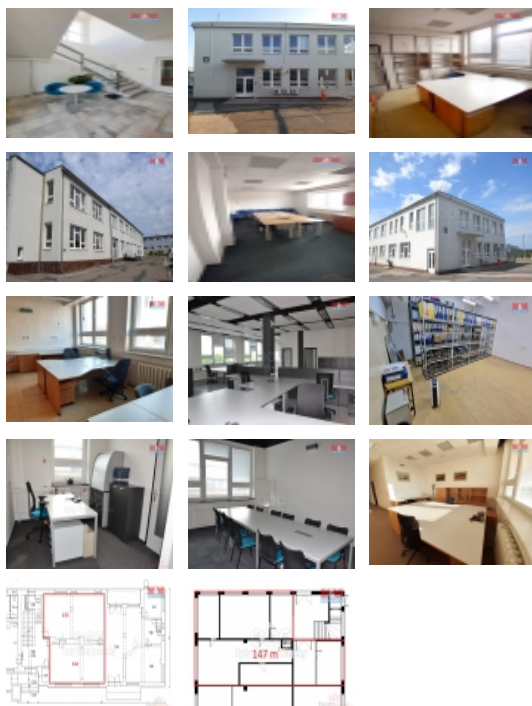

Informace o nemovitosti

Číslo podlaží v domě	1
Počet podlaží objektu	1
Druh objektu	cihlová
Stav objektu	velmi dobrý
Vlastnictví	osobní
Umístění objektu	klidná část obce
Telekomunikace	Telefon Internet