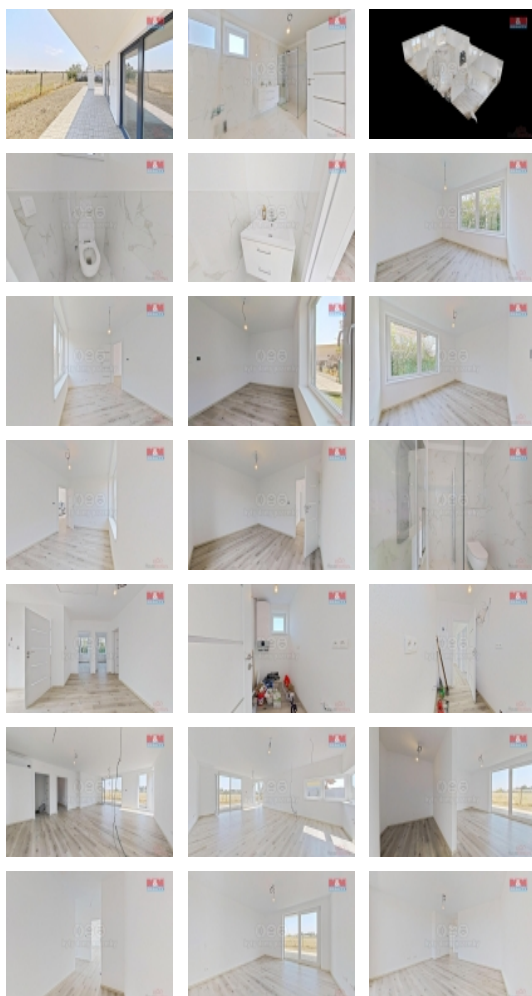

Informace o nemovitosti

Počet podlaží objektu	1
Druh objektu	cihlová
Stav objektu	novostavba
Vlastnictví	osobní
Vlastní pozemek (m²)	471
Umístění objektu	klidná část obce
Doprava	silnice MHD autobus