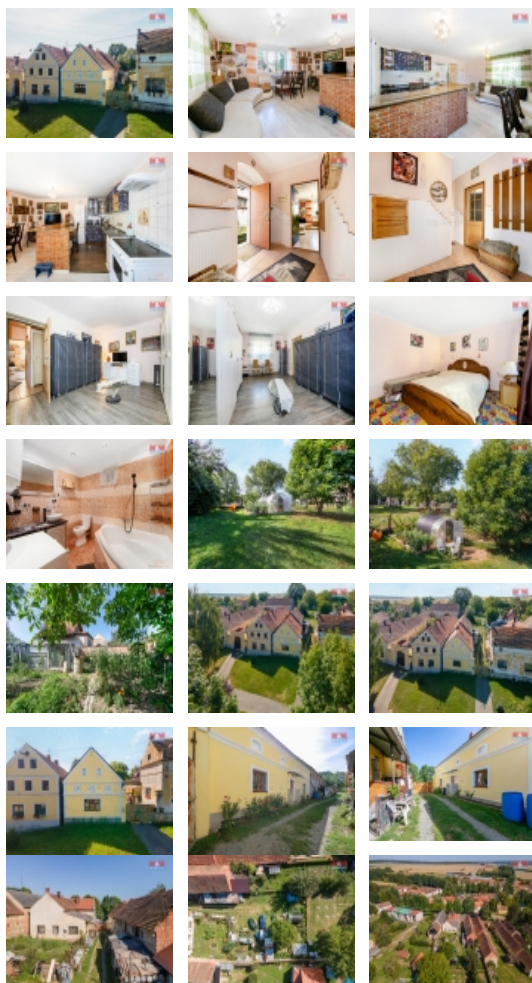

Informace o nemovitosti

Počet podlaží objektu	1
Druh objektu	cihlová
Stav objektu	velmi dobrý
Vlastnictví	osobní
Vlastní pozemek (m²)	191
Vybavení	zahrada
Umístění objektu	centrum
Vybaveno	Nezařazeno
Topení	Lokální - tuhá paliva Ústřední - dálkové