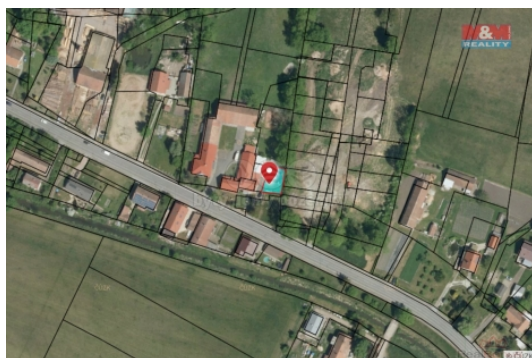

Prodej pozemku , určený pro komerční výstavbu, Dolní Roveň, Komárov (okres Pardubice)

M&M reality holding, a.s.

Prodej pozemku k bydlení, 217 m², Dolní Roveň - Komárov

ČÍSLO ZAKÁZKY: 874042 TYP ZAKÁZKY: prodej

LOKALITA: Dolní Roveň, Komárov (okres Pardubice)

Prodej pozemku k bydlení, 217 m², Dolní Roveň - Komárov

Nabízíme k prodeji pozemek k bydlení o rozloze 217m², situovaný v klidné části obce Komárov u Holic. Tento pozemek představuje ideální příležitost pro ty, kteří touží po vlastním bydlení, a zároveň chtějí být obklopeni klidem a přírodou. Díky velmi dobrému stavu nemovitosti a jejímu umístění je tento pozemek perfektní volbou pro výstavbu domu snů, lze zastavět 40% plochy pozemku, kde bude každodenní život prolnutý s klidným prostředím typickým pro tuto lokalitu. Před pozemkem směrem k silnici možno využít k pronájmu obecní pozemek cca 300 m². Pozemek je inzerovaný k prodeji a představuje vynikající investici do budoucna. Inženýrské sítě poblíž pozemku. Nově vybudovaná dálnice umožňuje rychlé spojení s Prahou. Nečekejte dlouho, ať vám tato jedinečná příležitost neuteče.

Prodej pozemku , určený pro komerční výstavbu, Dolní Roveň, Komárov (okres Pardubice)

Realitní makléř

<![CDATA[Macháčková]]>

<![CDATA[Simona]]>

Telefon: 296 399 006

<![CDATA[info@mmreality.cz]]>

Odpad	Na hranici
Plyn	Na hranici
Občanská vybavenost	Škola Školka Zdravotnická zařízení Pošta Kompletní síť obchodů a služeb Sportovní areál
Parkování	u domu (veřejné)
Ostatní	Plot
Druh pozemku	pro komerční výstavbu