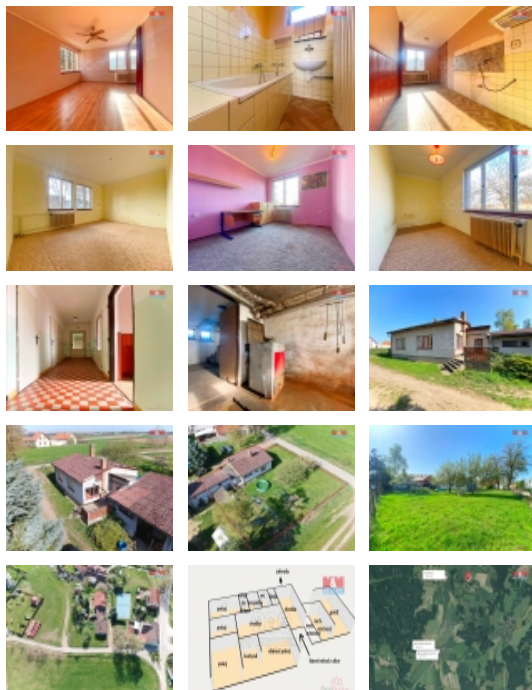

Prodej rodinného domu, 115 m², Polště

Nabízíme k prodeji rodinný dům s jedním nadzemním a sklepem, umístěný na okraji obce Polště. Samostatně stojící dům o užitné ploše 115m², je postavený z cihel, okna má dřevěná zdvojená a střechu eternitovou. Z inženýrských sítí je nemovitost napojena na elektřinu, vlastní vrtanou studnu a septik s přepadem do trativodu. Napojení na veřejný vodovod a kanalizaci nebude těžké, tyto sítě vedou těsně okolo pozemku. Nemovitost je v současnosti před rekonstrukcí, což přináší budoucím majitelům jedinečnou příležitost upravit dům dle svých představ. Umístění domu nemovitosti na okraji obce, s krátkým dojezdem do Jindřichova Hradce, může být ideální variantou pro rekreaci nebo rodinné bydlení.

CENA: (za nemovitost) **4 500 000,- Kč**

Informace o nemovitosti

Počet podlaží objektu	1
Druh objektu	cihlová
Stav objektu	před rekonstrukcí
Vlastnictví	osobní
Vlastní pozemek (m ²)	163
Vybavení	sklep zahrada
Umístění objektu	okrajová zástavba
Topení	Lokální - tuhá paliva
Doprava	silnice autobus
Elektřina	230 V 380 V
Voda	vlastní studna

Prodej samostatného RD, 115 m2, Polště (okres Jindřichův Hradec)

Nemovitost nabízí

M&M reality holding a. s.

Krakovská 1675/2
Praha - Nové Město
11000

Odpad	Septik
Parkování	u domu (veřejné)
Počet míst k parkování	3
Zdroj teplé vody	bojler
Ostatní	Plot Garáž
Užitná plocha (m2)	115
Poloha objektu	samostatný