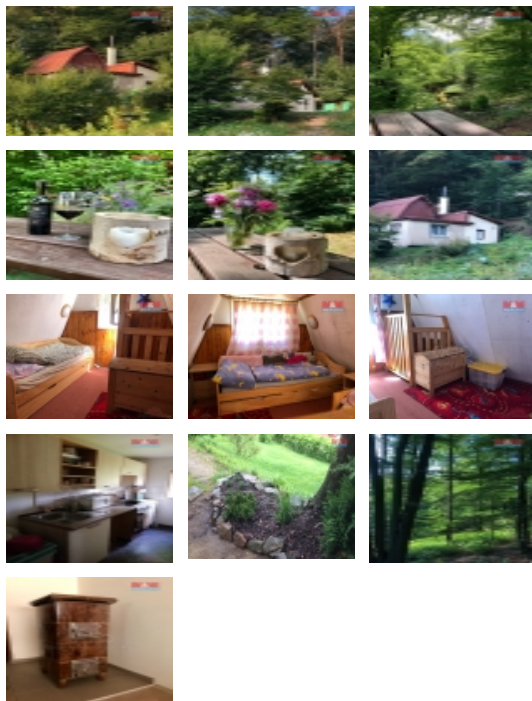

Prodej rekreačního objektu, Kaliště, Lensedly (okres Praha-východ)

M&M reality holding, a.s.

Prodej chaty, 52 m², Kaliště

ČÍSLO ZAKÁZKY: 890323 TYP ZAKÁZKY: prodej

LOKALITA: Kaliště, Lensedly (okres Praha-východ)

Prodej chaty, 52 m², Kaliště

Hledáte klidné místo na relaxaci kousek od Prahy? Nabízíme vám chatu 3+1 v atraktivní lokalitě Lensedly v Ladově kraji na Praze východ, na vlastním pozemku o velikosti 460 m². Chata nabízí perfektní útočiště pro víkendové pobyty i letní dovolenou s možností celoročního užívání.

Na západní straně výhled do lesa a zeleně, poskytující příjemný stín, zatímco jižní část pozemku je slunná a vhodná pro zahradní aktivity či opalování.

Zahrada nabízí dostatek prostoru pro relaxaci i venkovní posezení. Nachází se v klidném prostředí s výbornou dostupností do Prahy (cca 30 minut autem).

CENA: (za nemovitost) **3 190 000,- Kč**

Informace o nemovitosti

Počet podlaží objektu	1
Druh objektu	smíšená
Stav objektu	dobrý
Vlastnictví	osobní
Vlastní pozemek (m²)	460
Umístění objektu	polosamota
Vybaveno	Nezařizeno
Doprava	silnice
Užitná plocha (m²)	52
Komunikace	betonová
Poloha objektu	samostatný