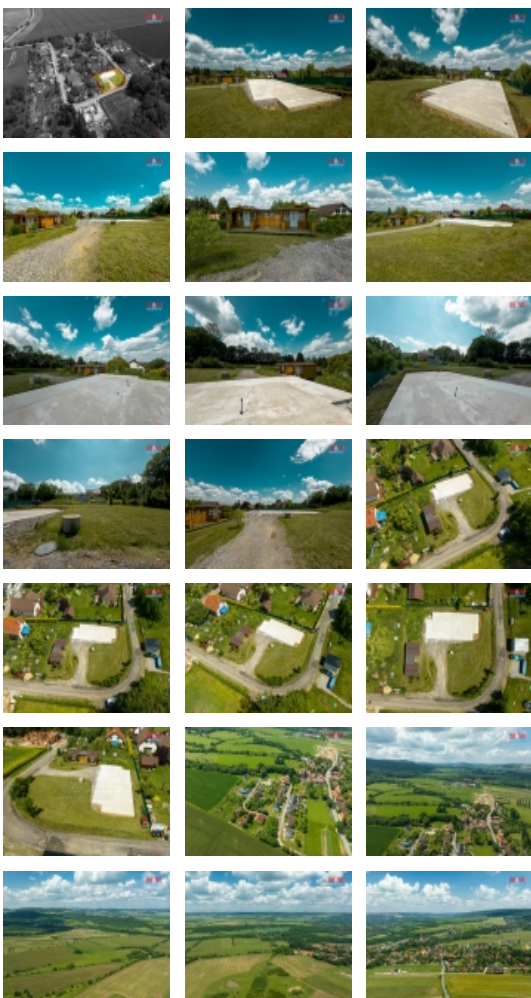

Prodej pozemku k bydlení, 1011 m², Skuhrov

Nabízíme k prodeji atraktivní pozemek k bydlení o rozloze 1011 m², který se nachází v klidné části obce Hodyně u Skuhrova, přímo na okraji malebných Brdských lesů. Pozemek je již připraven pro stavbu s vybudovanou deskou a nabízí ideální příležitost pro realizaci Vašeho snu o bydlení v harmonii s přírodou, a to vše v dosahu městské infrastruktury. Stav nemovitosti je hodnocen jako velmi dobrý a k pozemku náleží také zázemí v podobě zahradních domečků, které rozšiřují možnosti využití. Inženýrské sítě realizované na pozemku - voda z kopané studny, kanalizace formou jímky či ČOV, elektřina ve stavebním rozvaděči. Lokalita je nejen nádherná ale také velmi žádaná pro svoji kombinaci klidu, přírody a dostupnosti. Představuje ideální místo pro všechny, kteří touží po klidu a současně chtějí být v dosahu civilizace. Nezmeškejte jedinečnou příležitost vytvořit si domov přesně podle svých představ na tomto výjimečném místě.

Informace o nemovitosti

Stav objektu	velmi dobrý
Vlastnictví	osobní
Vlastní pozemek (m ²)	1011
Umístění objektu	klidná část obce
Doprava	silnice autobus
Elektřina	230 V na hranici pozemku
Voda	vlastní studna
Odpad	ČOV pro celý objekt
Plyn	Zaveden Na hranici

Prodej pozemku , určený pro komerční výstavbu, Skuhrov, Hodyně (okres Beroun)

Nemovitost nabízí

M&M reality holding a. s.

Krakovská 1675/2
Praha - Nové Město
11000

Občanská vybavenost	Kompletní síť obchodů a služeb
Druh pozemku	pro komerční výstavbu
Inženýrské sítě	Plyn Elektřina