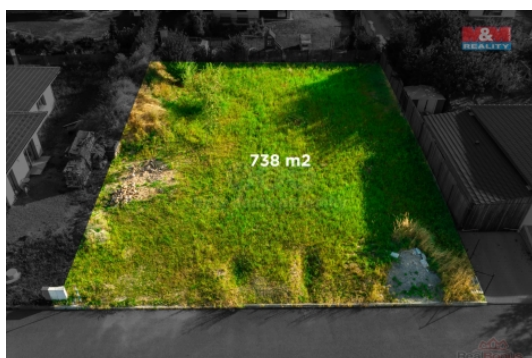

Prodej pozemku k bydlení, 738 m², Lipovec

ČÍSLO ZAKÁZKY: 882781 TYP ZAKÁZKY: prodej

LOKALITA: Lipovec (okres Blansko)

Prodej pozemku k bydlení, 738 m², Lipovec

Prodej stavebního pozemku v obci Lipovec. Pozemek o výměře 738 m² je dle aktuálního územního plánu veden jako stavební v kategorii SV ? Plochy smíšené obytné venkovské, kde je hlavní využití staveb pro bydlení v rodinných domech. Na pozemku je vyvedena elektřina do sloupku, voda na hranici, v obci se řeší projekt na veřejnou kanalizaci. Obec Lipovec nabízí klidné bydlení na pomezí Dražanské vrchoviny a nedaleké CHKO Moravský kras nabízí spoustu příležitostí na pobyty v přírodě. Kupní cena uvedena pouze za nemovitost. Pro více informací kontaktujte makléře.

CENA: (za nemovitost) **5 500,- Kč**

Informace o nemovitosti

Stav objektu	velmi dobrý
Vlastnictví	osobní
Vlastní pozemek (m²)	738
Umístění objektu	klidná část obce
Doprava	silnice autobus
Elektřina	230 V
Voda	dálkový vodovod
Odpad	Městská kanalizace
Občanská vybavenost	Škola Školka Kompletní síť obchodů a služeb
Druh pozemku	pro komerční výstavbu
Inženýrské sítě	Vodovod Kanalizace Elektřina

Nemovitost nabízí

M&M reality holding a. s.

Krakovská 1675/2
Praha - Nové Město
11000