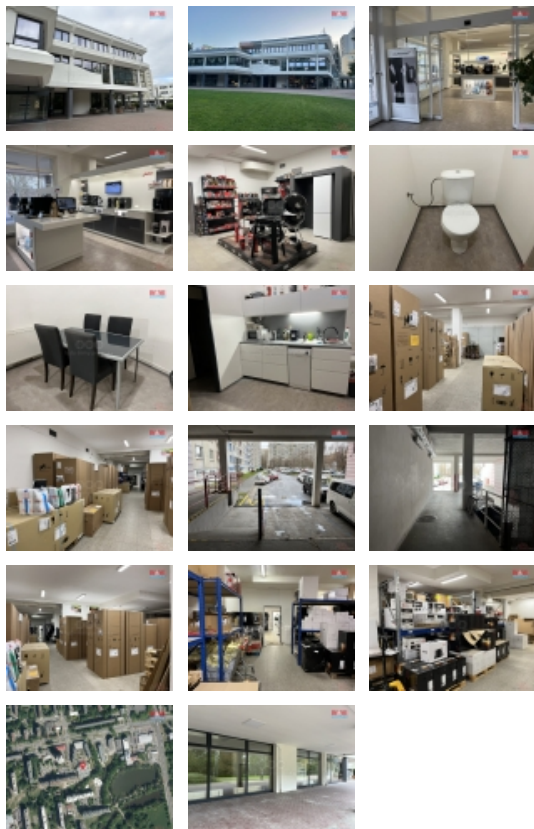

Informace o nemovitosti

Číslo podlaží v domě	1
Počet podlaží objektu	3
Druh objektu	cihlová
Stav objektu	po rekonstrukci
Vlastnictví	osobní
Vlastní pozemek (m²)	435
Vybavení	výtah
Umístění objektu	sídlště
Telekomunikace	Internet
Topení	Ústřední - dálkové
Doprava	vlak silnice MHD autobus
Elektrina	230 V 380 V
Voda	dálkový vodovod
Odpad	Městská kanalizace