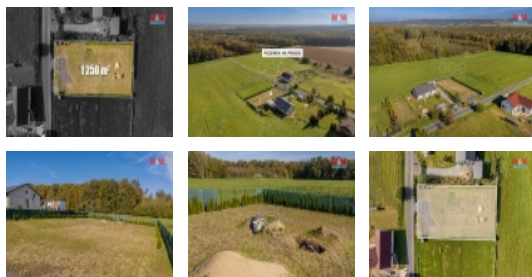

Prodej stavebního pozemku 1250 m² v obci Prodašice

ČÍSLO ZAKÁZKY: 888399 TYP ZAKÁZKY: prodej

LOKALITA: Prodašice (okres Mladá Boleslav)

Prodej stavebního pozemku 1250 m² v obci Prodašice

Nabízíme k prodeji rovinný stavební pozemek o výměře 1250 m², nacházející se v klidné obci Prodašice. Pozemek je kompletně oplocený a dle územního plánu určený k výstavbě rodinného domu. Na pozemku je vrtaná studna a vjezd je již vyřešený z přílehlé komunikace. Lokalita, ve které se pozemek nachází, je součástí nové zástavby rodinných domů.

Obec plánuje dokončení kanalizace do roku 2026 a společnost ČEZ zajistí připojení elektřiny nejpozději do konce roku 2025. Skvělá příležitost pro ty, kteří hledají klidné místo k bydlení v přírodě s dobrou dostupností.

Pro více informací nás neváhejte kontaktovat.

CENA: (za nemovitost) **3 750 000,- Kč**

Nemovitost nabízí

M&M reality holding a. s.

Krakovská 1675/2
Praha - Nové Město
11000

Informace o nemovitosti

Stav objektu	dobrý
Vlastnictví	osobní
Vlastní pozemek (m²)	1250
Umístění objektu	klidná část obce
Doprava	silnice autobus
Elektřina	není
Voda	vlastní studna
Parkování	venkovní stání
Ostatní	Plot
Druh pozemku	pro bydlení