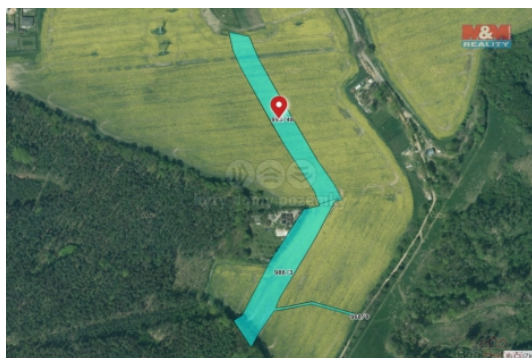

### Prodej pole, 14579 m<sup>2</sup>, Zruč-Senec

ČÍSLO ZAKÁZKY: 866058 TYP ZAKÁZKY: prodej

LOKALITA: Zruč-Senec (okres Plzeň-sever)

#### Prodej pole, 14579 m<sup>2</sup>, Zruč-Senec

Prodej pole o celkové výměře 14579 m<sup>2</sup>, které se nachází katastrálně v kú. Senec u Plzně. K pozemkům vede obecní komunikace.

CENA: (za nemovitost) **2 915 800,- Kč**

#### Informace o nemovitosti

Stav objektu	dobry
Vlastnictví	osobní
Vlastní pozemek (m <sup>2</sup> )	14579
Umístění objektu	okrajová zástavba
Druh pozemku	zemědělská