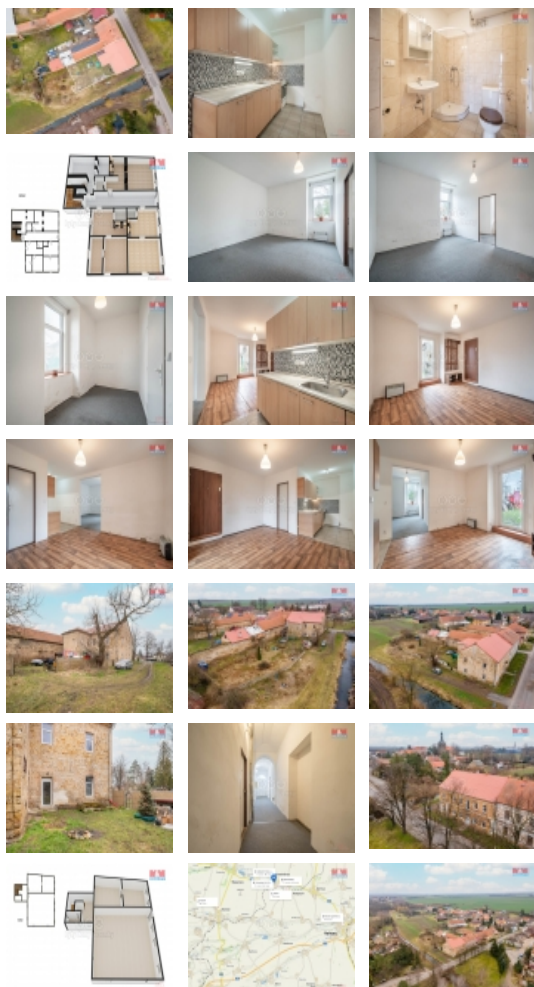

Informace o nemovitosti

Počet podlaží objektu	1
Druh objektu	smíšená
Stav objektu	dobrý
Vlastnictví	osobní
Vlastní pozemek (m²)	882
Vybavení	sklep
Umístění objektu	centrum
Topení	Lokální - elektrické
Doprava	silnice autobus
Elektřina	230 V 380 V
Voda	dálkový vodovod