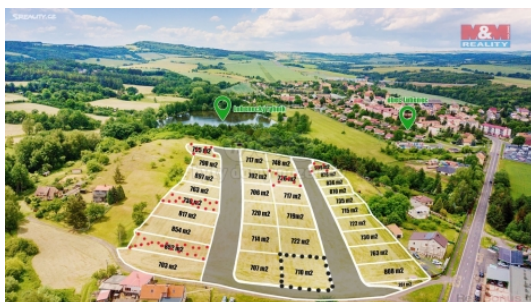

Prodej pozemku , určený pro komerční výstavbu, Lubenec (okres Louny)

M&M reality holding, a.s.

Prodej pozemku k bydlení, 710 m², Lubenec

ČÍSLO ZAKÁZKY: 889050 TYP ZAKÁZKY: prodej

LOKALITA: Lubenec (okres Louny)

Prodej pozemku k bydlení, 710 m², Lubenec

VÝHODNÁ INVESTIČNÍ NABÍDKA Prodej stavební parcely o výměře 710 m² v klidné lokalitě města Lubenec. Pozemek se nachází v blízkosti lesa a Lubeneckého rybníka v mírném svahu. Jedná se o lokalitu určenou k výstavbě rodinných domů, kde je celkem 31 parcel různé výměry ve 4 řadách, možnost výběru pozemku dle přiloženého plánu. Červeně označené parcely jsou již prodány. Na pozemku je zavedena voda, kanalizace a elektřina. V obci je veškerá občanská vybavenost, autobusová a vlaková doprava, fotbalové hřiště, rybářský spolek, kulturní centrum. Dobrá dostupnost po dálnici do Prahy i Karlových Varů. Výhodné financování Vám zajistíme. Podrobné info u makléře.