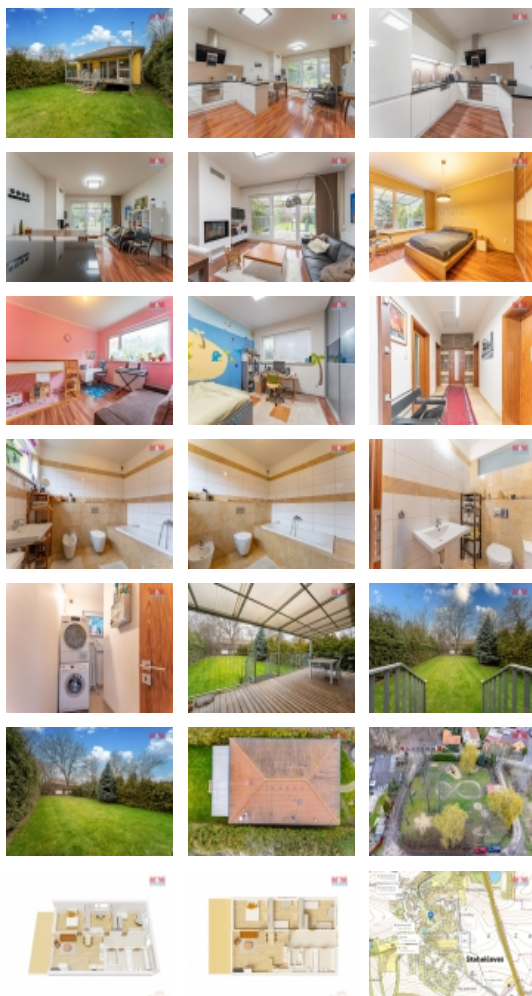

Informace o nemovitosti

Počet podlaží objektu	1
Druh objektu	cihlová
Stav objektu	velmi dobrý
Vlastnictví	osobní
Vlastní pozemek (m²)	1084
Vybavení	zahrada
Umístění objektu	klidná část obce