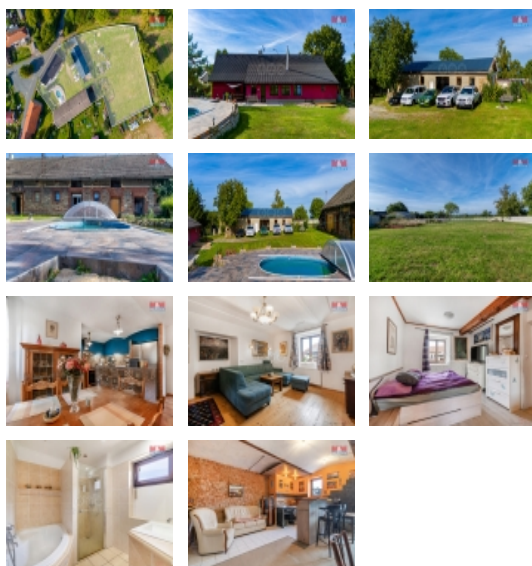

Prodej samostatného RD, 175 m2, Staňkovice, Chlum (okres Kutná Hora)

M&M reality holding, a.s.

Prodej rodinného domu s dalšími stavbami v obci Chlum

ČÍSLO ZAKÁZKY: 887123 TYP ZAKÁZKY: prodej

LOKALITA: Staňkovice, Chlum (okres Kutná Hora)

Prodej rodinného domu s dalšími stavbami v obci Chlum

Nabízíme k prodeji jedinečný soubor nemovitostí v obci Chlum u Staňkovic, který zahrnuje rozmanité možnosti využití a investiční potenciál. Hlavní nemovitostí je rodinný dům s dispozicí 5+1 a dvěma koupelnami, kde jsou čtyři místnosti dokončené a další připravena k dokončení. Dále se zde nachází rozlehlá usedlost, která obsahuje dílny a plně vybavený bar. Velký prostor v podkroví vybízí k přestavbě na obytné prostory s možností vytvoření penzionu. Součástí je také nově vyzděná stavba sloužící jako velká garáž, kterou lze díky své velikosti dokončit jako další rodinný dům. Na pozemku najdete okrasné jezírko a zastřešený bazén. K této nemovitosti přiléhá další kompletně oplocený pozemek určený převážně k výstavbě rodinných domů, což nabízí možnost jeho rozparcelování až na pět stavebních pozemků, a tím i zajímavou investici s rychlou návratností. Obec Chlum se nachází ve strategické lokalitě, pouhých 5 km od Kolína a Kutné Hory, s výbornou dostupností do Prahy za pouhých 40 minut.

Prodej samostatného RD, 175 m², Staňkovice, Chlum (okres Kutná Hora)

Realitní makléř

<![CDATA[Chalupníček]]>

<![CDATA[Martin]]>

Telefon: 296 399 006

<![CDATA[info@mmreality.cz]]>

Topení	Lokální - plynové
Doprava	silnice autobus
Odpad	Septik
Parkování	kryté stání
Počet míst k parkování	6
Zdroj teplé vody	kotel
Užitná plocha (m²)	175
Inženýrské sítě	Vodovod Plyn
Poloha objektu	samostatný