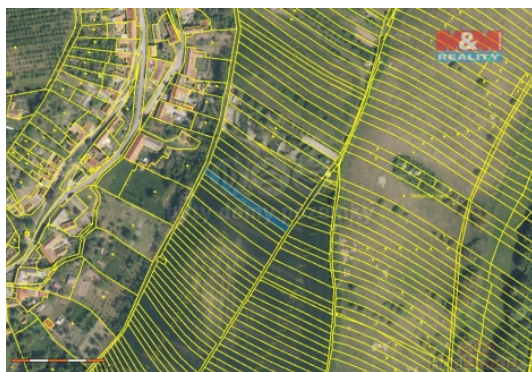

Prodej pole v Koryčanech Blišicích

ČÍSLO ZAKÁZKY: 877947 TYP ZAKÁZKY: prodej

LOKALITA: Koryčany, Blišice (okres Kroměříž)

Prodej pole v Koryčanech Blišicích

Připravili jsme pro Vás k prodeji pole v Koryčanech, místní části Blišice. Pole je o celkové rozloze 710 m². Navazuje na soubor polností ostatních majitelů. Na mírně svažitém pozemku se nachází travní porost a vinice. Pole je vhodné k zemědělství i jako investice. Pro více informací kontaktujte makléře

CENA: (za nemovitost) **95 000,- Kč**

Nemovitost nabízí

M&M reality holding a. s.

Krakovská 1675/2
Praha - Nové Město
11000

Informace o nemovitosti

Stav objektu	dobry
Vlastnictví	jiné
Vlastní pozemek (m2)	710
Umístění objektu	klidná část obce
Komunikace	betonová
Druh pozemku	zemědělská