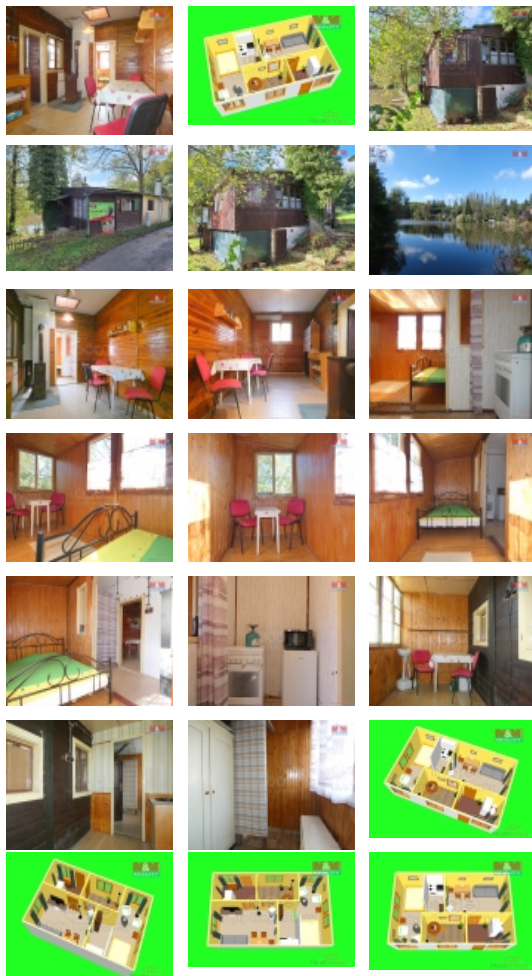

Informace o nemovitosti

Počet podlaží objektu	1
Druh objektu	dřevěná
Stav objektu	dobrý
Vlastnictví	osobní
Vlastní pozemek (m²)	97
Vybavení	sklep zahrada
Umístění objektu	okrajová zástavba
Topení	Lokální - tuhá paliva
Doprava	silnice autobus
Elektřina	230 V
Voda	vlastní studna
Občanská vybavenost	Kompletní síť obchodů a služeb Sportovní areál
Rok kolaudace	1970
Parkování	u domu (veřejné)