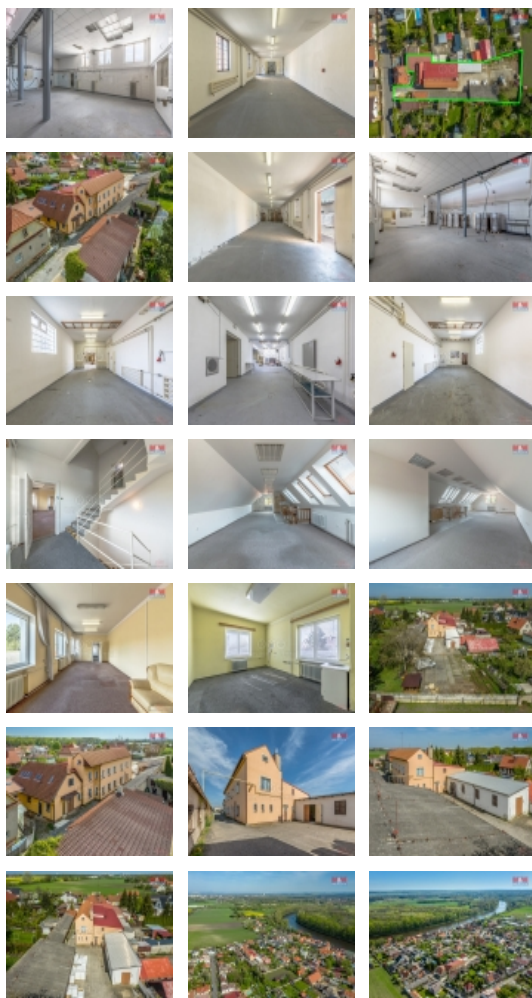

Prodej výrobního objektu, Kostelec nad Labem, ul. K Labi

Prodej výrobního objektu zkolaudovaného na potravinářskou výrobu v obci Kostelec nad Labem. Objekt je na pozemku o celkové ploše 2433 m² s tím, že se skládá z výrobní části, kanceláří a skladů. Na pozemku je z větší části zpevněný povrch a umožňuje parkování více aut. Komplex je napojen na plyn, elektřinu, vodovod, kanalizaci a zároveň má svou studnu. Bližší informace v RK.

Prodej výrobních prostor, Kostelec nad Labem, Jiřice (okres Mělník)

Nemovitost nabízí

M&M reality holding a. s.

Krakovská 1675/2
Praha - Nové Město
11000

Užitná plocha (m2)	1350
Inženýrské sítě	Vodovod Kanalizace Plyn Elektřina
Druh prostor	Výrobní