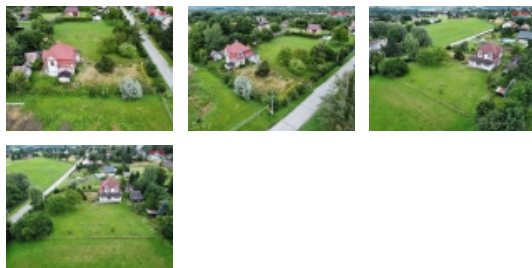

Prodej pozemku , určený k výstavbě RD, Orlová (okres Karviná)

M&M reality holding, a.s.

Prodej pozemku k bydlení, 2975 m², Orlová - Poruba

ČÍSLO ZAKÁZKY: 845449 TYP ZAKÁZKY: prodej

LOKALITA: Orlová (okres Karviná), <![CDATA[Záchranařů]]>

Prodej pozemku k bydlení, 2975 m², Orlová - Poruba

Tento stavební pozemek se nachází v klidné části obce Orlová, pouhých 20 minut jízdy autem od Ostravy. Pozemek je oplocen a má přístup z obecní komunikace. Na pozemku stojí rodinný dům, který je určen ke kompletní rekonstrukci, popřípadě demolici. Inženýrské sítě jsou na pozemku. Pozemek má rozlohu 2975 m², dá se rozdělit na dvě stejně velké poloviny a je ideální pro výstavbu rodinného domu. Pozemek se nachází v blízkosti všech potřebných služeb, včetně školy, školky, obchodů a restaurací.