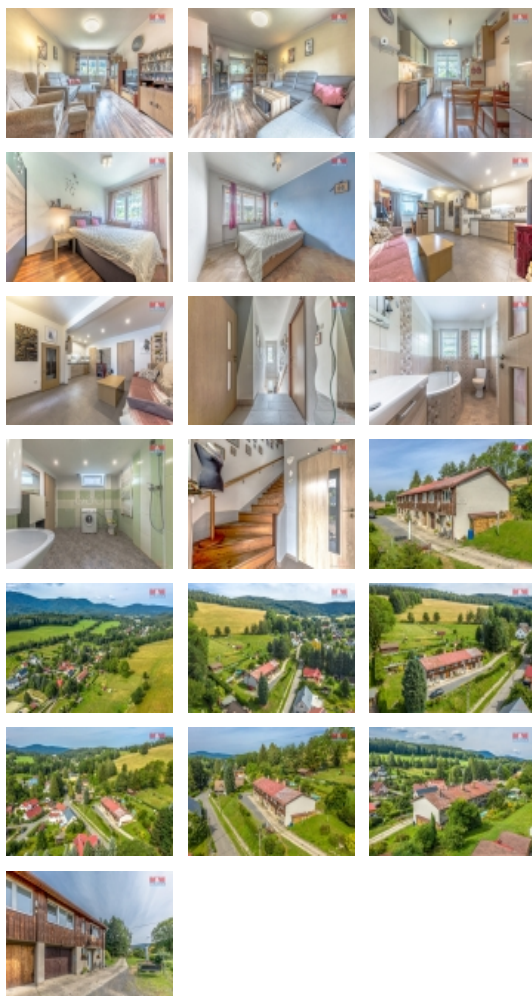

Informace o nemovitosti

Počet podlaží objektu	2
Druh objektu	cihlová
Stav objektu	dobrý
Vlastnictví	osobní
Vlastní pozemek (m²)	522
Umístění objektu	klidná část obce
Telekomunikace	Internet
Topení	Lokální - plynové Lokální - tuhá paliva
Doprava	silnice autobus
Elektřina	230 V 380 V