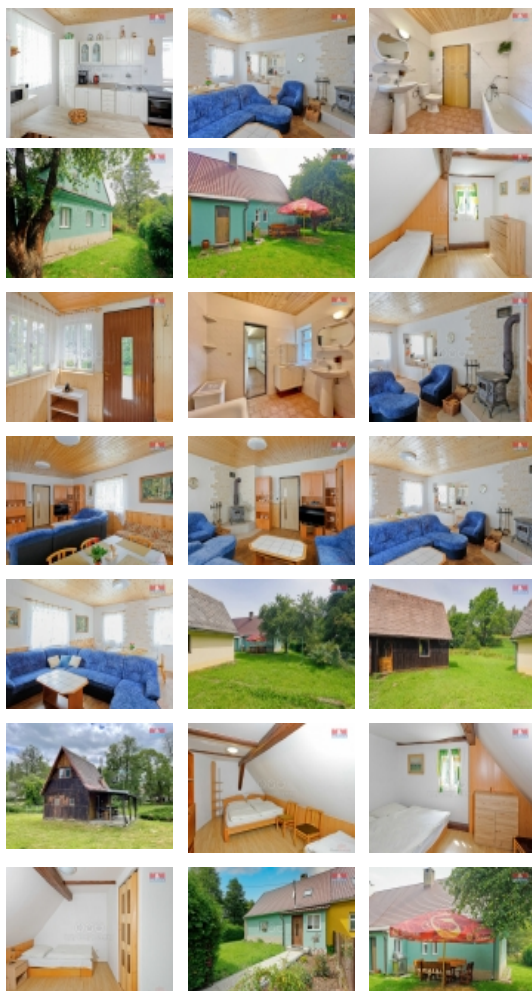

Informace o nemovitosti

Počet podlaží objektu	2
Druh objektu	cihlová
Stav objektu	velmi dobrý
Vlastnictví	osobní
Vlastní pozemek (m2)	100
Vybavení	zahrada
Umístění objektu	klidná část obce
Topení	Lokální - tuhá paliva
Doprava	vlak silnice