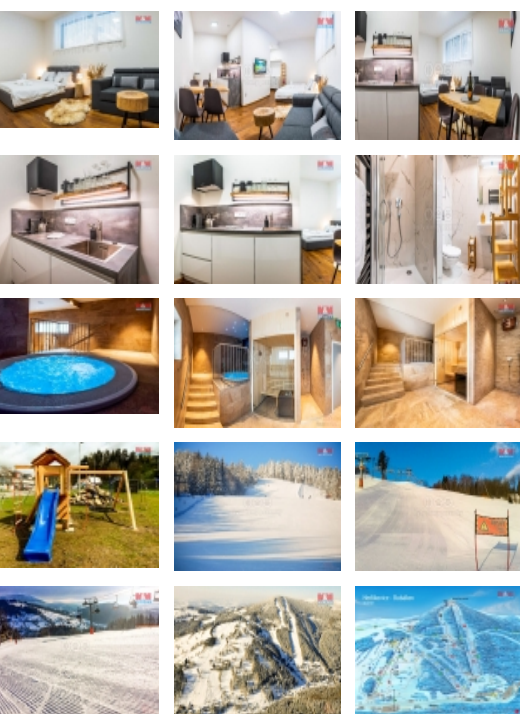

Nemovitost nabízí

M&M reality holding a. s.

Krakovská 1675/2
Praha - Nové Město
11000