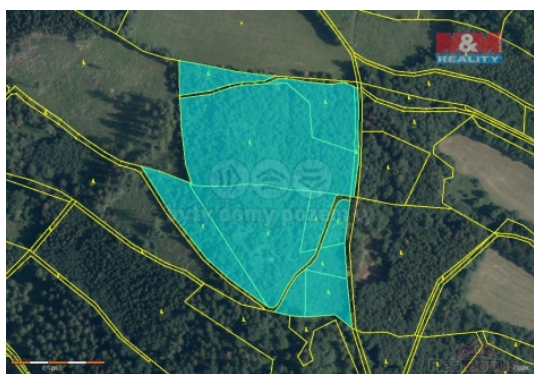

### Prodej lesa, 19245 m<sup>2</sup>, Bratrušov

ČÍSLO ZAKÁZKY: 839093 TYP ZAKÁZKY: prodej

LOKALITA: Bratrušov (okres Šumperk)

#### Prodej lesa, 19245 m<sup>2</sup>, Bratrušov

Prodej ideální poloviny na souboru lesních pozemků v katastrálním území Bratrušov. Velikost podílu odpovídá ploše 19245 m<sup>2</sup>. Více informací u RK.