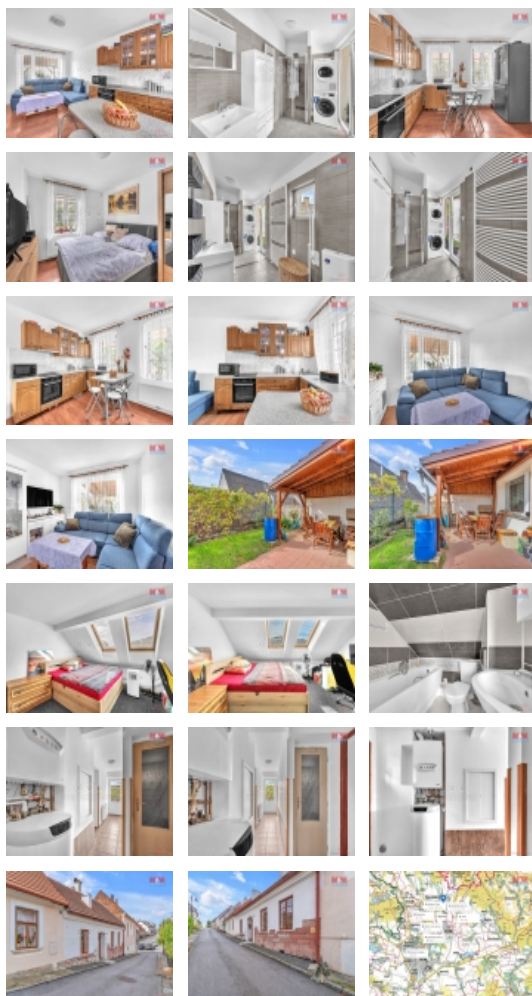

Informace o nemovitosti

Počet podlaží objektu	1
Druh objektu	cihlová
Stav objektu	po rekonstrukci
Vlastnictví	osobní
Vlastní pozemek (m²)	144
Vybavení	sklep zahrada
Umístění objektu	centrum
Topení	Lokální - plynové Ústřední - dálkové
Doprava	vlak silnice autobus