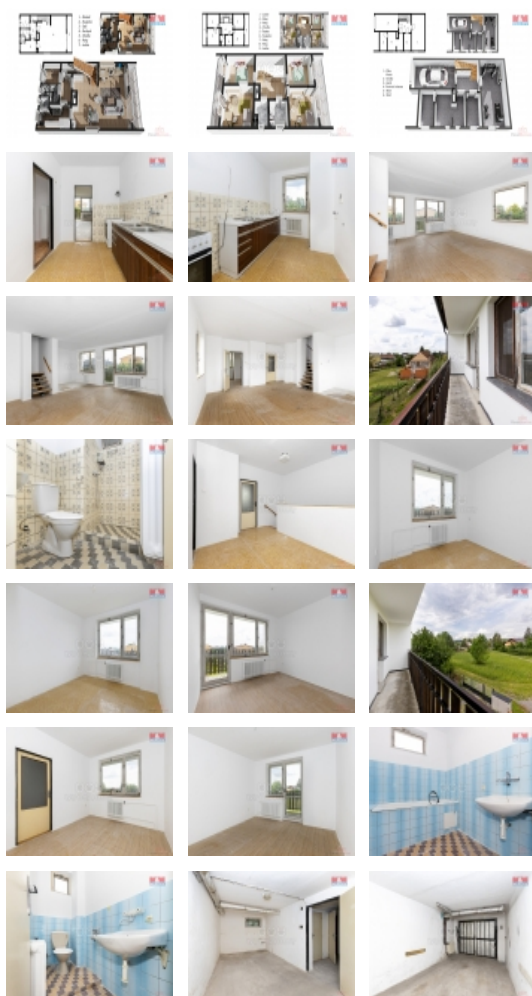

Informace o nemovitosti

Počet podlaží objektu	1
Druh objektu	smíšená
Stav objektu	dobrý
Vlastnictví	osobní
Vlastní pozemek (m²)	616
Vybavení	lodžie sklep zahrada
Umístění objektu	klidná část obce
Topení	Lokální - plynové Lokální - elektrické