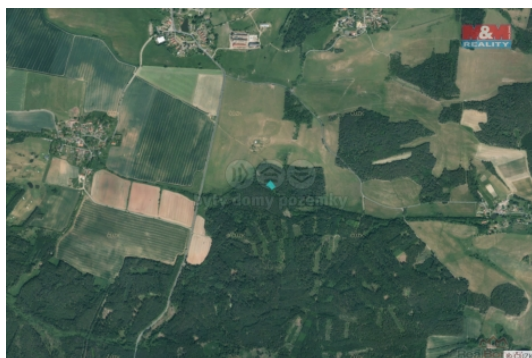

Prodej lesa v Jesenici, 1924 m²

ČÍSLO ZAKÁZKY: 871857 TYP ZAKÁZKY: prodej

LOKALITA: Jesenice, Podbořánky (okres Rakovník)

Prodej lesa v Jesenici, 1924 m²

Exkluzivně nabízíme prodej lesního pozemku o výměře 1 924 m² v katastrálním území Podbořánky u obce Jesenice v okrese Rakovník. Bližší info v RK.

CENA: (za nemovitost) **180 000,- Kč**

Informace o nemovitosti

Stav objektu	dobry
Vlastnictví	osobní
Vlastní pozemek (m²)	1924
Umístění objektu	samota
Druh pozemku	les

Nemovitost nabízí

M&M reality holding a. s.

Krakovská 1675/2
Praha - Nové Město
11000